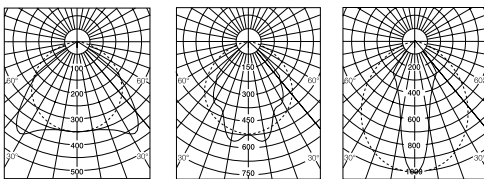

Bredstrålende

Middelstrålende

Smalstrålende

	A	B	C	D
600 Wide	799	643	149	105
600 Medium	799	643	151	123
600 Narrow	799	643	121	126
1200 Wide	1312	1160	149	105
1200 Medium	1312	1160	151	123
1200 Narrow	1312	1160	121	126