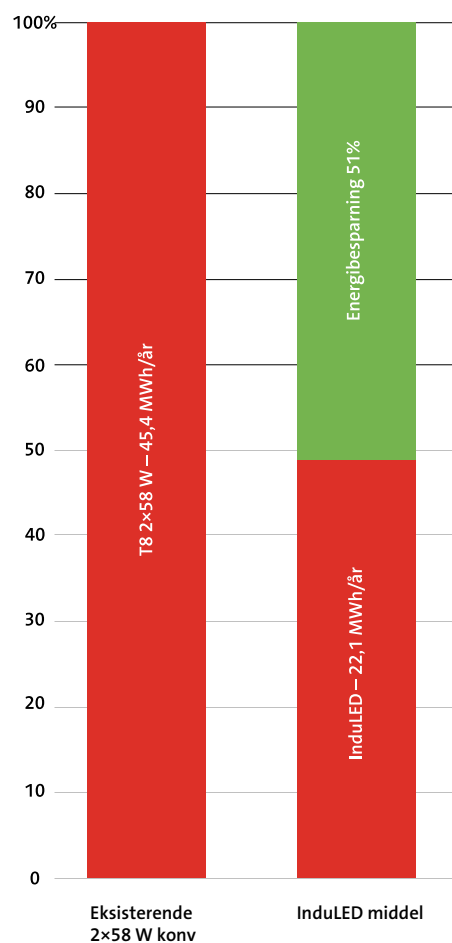

Lager med 80 armaturer, 4000 t/år=225 arbeidsdager
(T8 systemeffekt 142,5 W, LED systemeffekt 69 W)