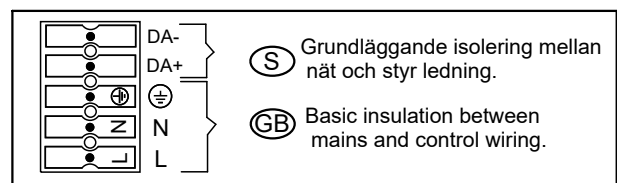

GB It is appropriate that this information is passed on to the users of the installation.

Manufactured by Fagerhult Sweden.
For UK market importer Fagerhult UK
33-34 Dolben Street, London, SE1 0UQ