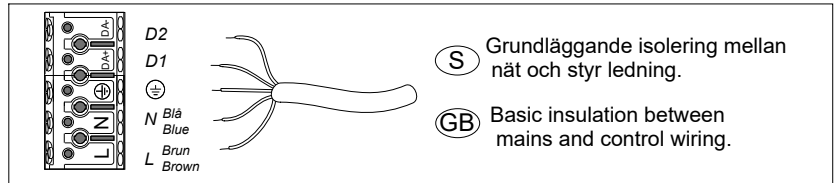

FAGERHULT

SE - 566 80 Habo

Hero

- (S) Ljuskälla och drivdon ska enbart bytas ut av tillverkaren eller dess utsedda person.
(GB) The light source and control gear shall only be replaced by the manufacturer or its designated person.

- (GB) For use in environments where an accumulation of conductive dust on the luminaire may be expected
(S) För användning i miljöer där ansamling av ledande damm på armaturen kan förväntas

Accessories