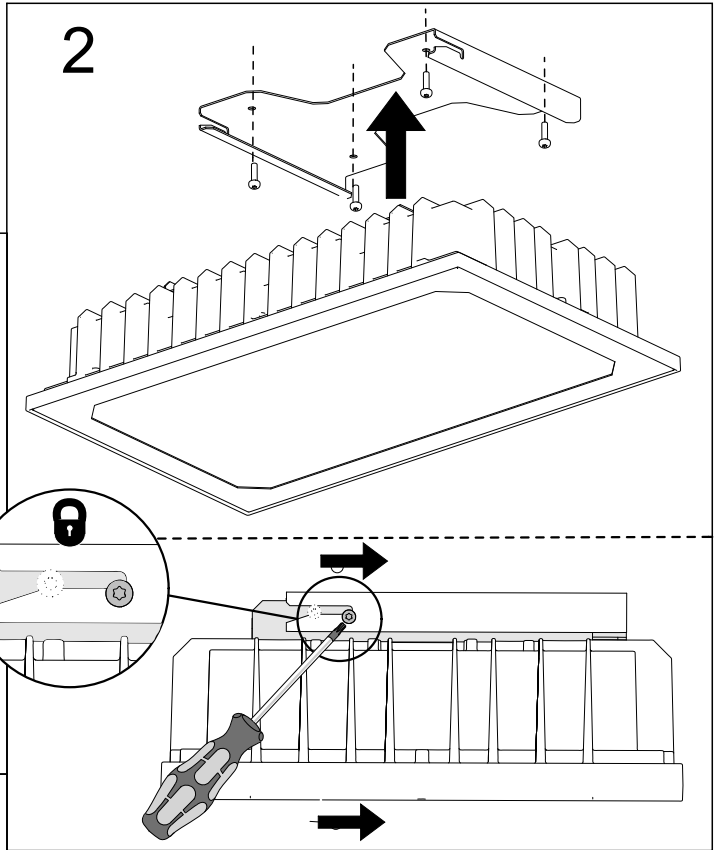

FAGERHULT

SE - 566 80 Habo

Accessories Hero

C4
iso 9223:2012

⚙️ +4

Follows

⚙️ M6x6 ⚙️ M8x2 ⚙️ M8x2

S Det är lämpligt att denna information överlämnas till användaren av anläggningen.