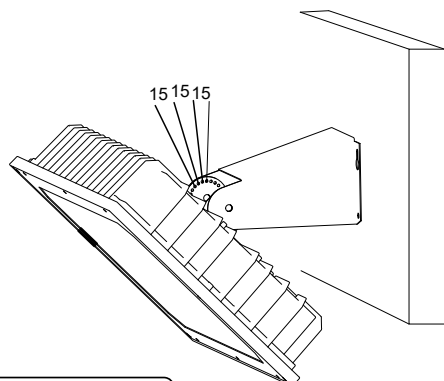

FAGERHULT

SE - 566 80 Habo

Accessories Hero

C4
iso 9223:2012

⚙️ +4

Follows

⚙️ M6x6 ⚙️ M8x2 ⚙️ M8x2

S Det är lämpligt att denna information överlämnas till användaren av anläggningen.