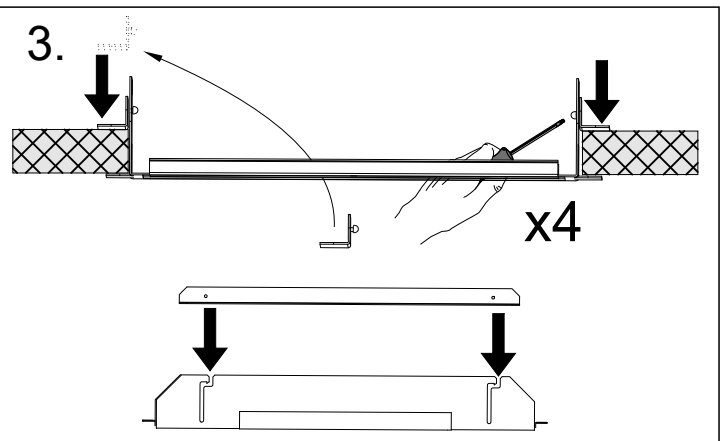

FAGERHULT

SE - 566 80 Habo

Recessed box Hero

4(a).

C4
iso 9223:2012

4(b).

7.

5405390 Utgåva/Edition 04