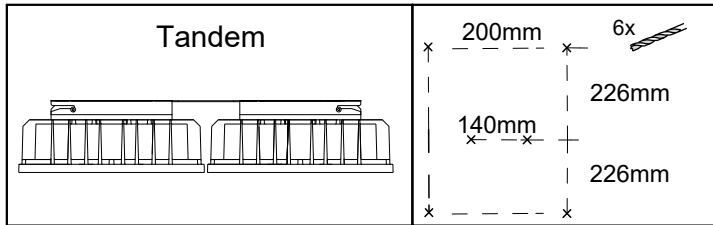

FAGERHULT

SE - 566 80 Habo

Accessories Hero

C4
iso 9223:2012

⚙️ +4

Follows

⚙️ M6x6 ⚙️ M8x2 ⚙️ M8x2

S Det är lämpligt att denna information överlämnas till användaren av anläggningen.