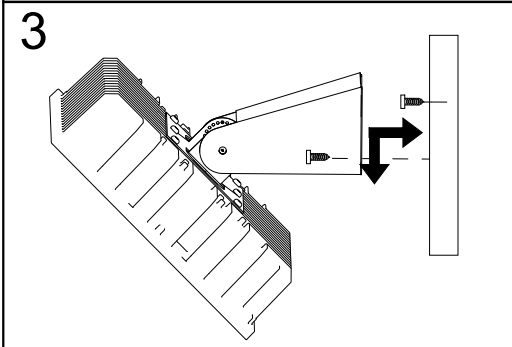

FAGERHULT

SE - 566 80 Habo

Accessories Hero

C4
iso 9223:2012

⚙️ +4

Follows

⚙️ M6x6 ⚙️ M8x2 ⚙️ M8x2

S Det är lämpligt att denna information överlämnas till användaren av anläggningen.