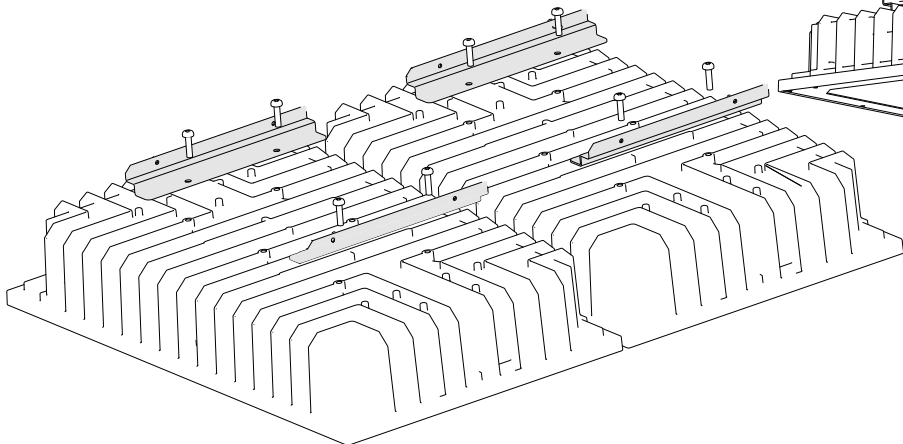

FAGERHULT

SE - 566 80 Habo

Accessories Hero

C4
iso 9223:2012

⚙️ +4

Follows

⚙️ M6x6 ⚙️ M8x2 ⚙️ M8x2

S Det är lämpligt att denna information överlämnas till användaren av anläggningen.