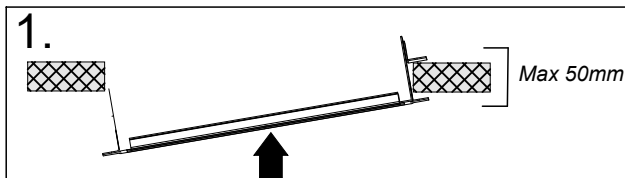

FAGERHULT

SE - 566 80 Habo

Recessed box Hero

4(a).

C4
iso 9223:2012

4(b).

7.

5405390 Utgåva/Edition 04