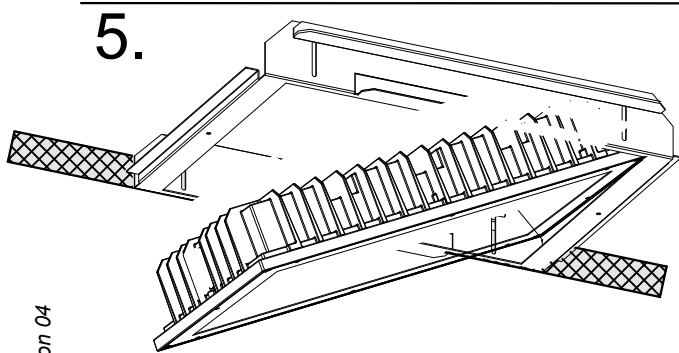

FAGERHULT

SE - 566 80 Habo

Recessed box Hero

4(a).

C4
iso 9223:2012

4(b).

7.

5405390 Utgåva/Edition 04