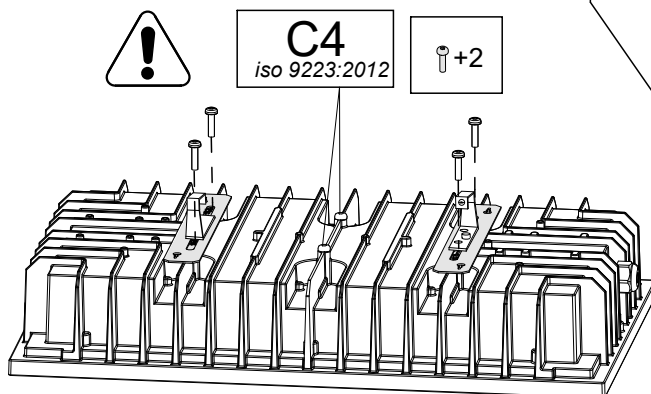

FAGERHULT SE - 566 80 Habo

Hero Wire & Tube

5405391 Utgåva/Edition 03

S Det är lämpligt att denna information överlämnas till användaren av anläggningen.

GB It is appropriate that this information is passed on to the users of the installation.

Manufactured by Fagerhult Sweden.
For UK market importer Fagerhult UK
33-34 Dolben Street, London, SE1 OUQ