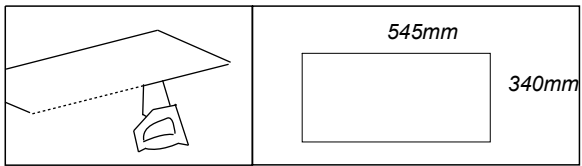

FAGERHULT

SE - 566 80 Habo

Recessed box Hero

4(a).

C4
iso 9223:2012

4(b).

7.

5405390 Utgåva/Edition 04