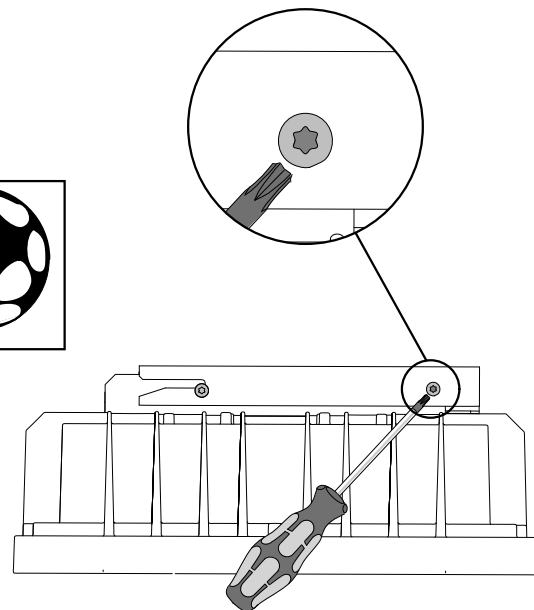

FAGERHULT

SE - 566 80 Habo

Accessories Hero

C4
iso 9223:2012

⚙️ +4

Follows

⚙️ M6x6 ⚙️ M8x2 ⚙️ M8x2

S Det är lämpligt att denna information överlämnas till användaren av anläggningen.