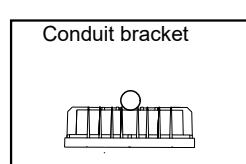

FAGERHULT SE - 566 80 Habo

Hero Wire & Tube

5405391 Utgåva/Edition 03

S Det är lämpligt att denna information överlämnas till användaren av anläggningen.

GB It is appropriate that this information is passed on to the users of the installation.

Manufactured by Fagerhult Sweden.
For UK market importer Fagerhult UK
33-34 Dolben Street, London, SE1 OUQ