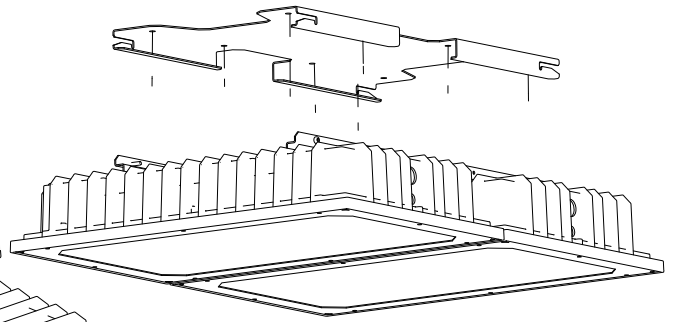

FAGERHULT

SE - 566 80 Habo

Accessories Hero

C4
iso 9223:2012

⚙️ +4

Follows

⚙️ M6x6 ⚙️ M8x2 ⚙️ M8x2

S Det är lämpligt att denna information överlämnas till användaren av anläggningen.