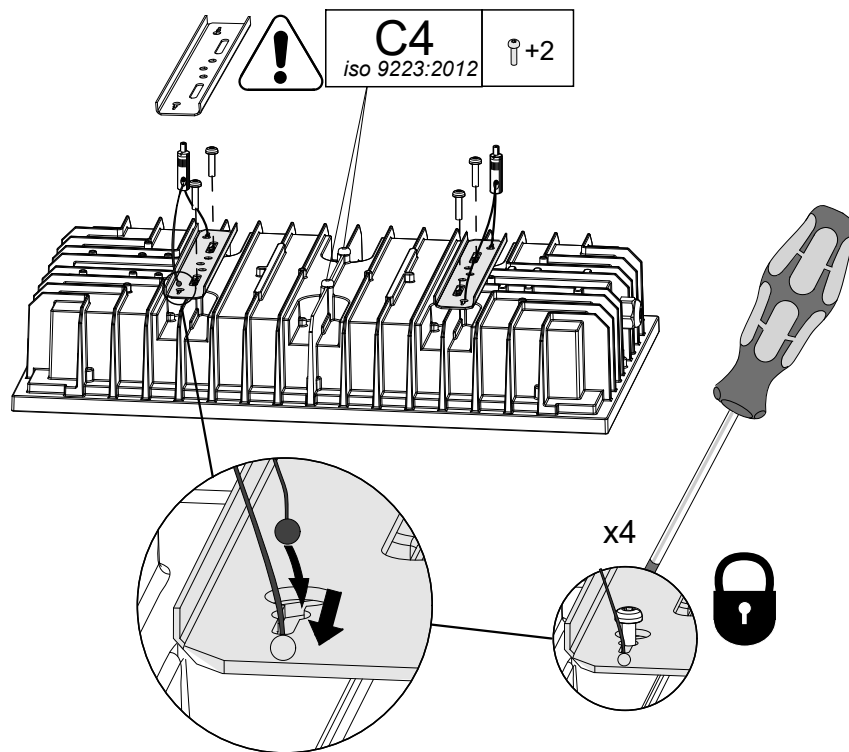

FAGERHULT SE - 566 80 Habo

Hero Wire & Tube

5405391 Utgåva/Edition 03

S Det är lämpligt att denna information överlämnas till användaren av anläggningen.

GB It is appropriate that this information is passed on to the users of the installation.

Manufactured by Fagerhult Sweden.
For UK market importer Fagerhult UK
33-34 Dolben Street, London, SE1 OUQ