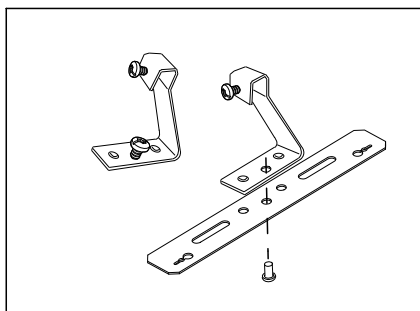

FAGERHULT SE - 566 80 Habo

Hero Wire & Tube

5405391 Utgåva/Edition 03

S Det är lämpligt att denna information överlämnas till användaren av anläggningen.

GB It is appropriate that this information is passed on to the users of the installation.

Manufactured by Fagerhult Sweden.
For UK market importer Fagerhult UK
33-34 Dolben Street, London, SE1 OUQ