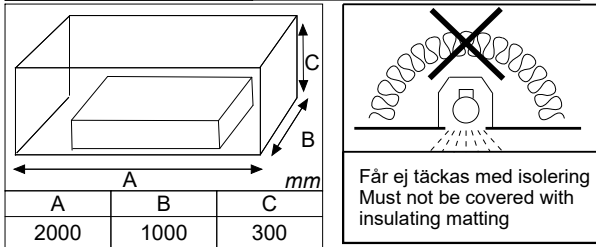

FAGERHULT

SE - 566 80 Habo

Recessed box Hero

4(a).

C4
iso 9223:2012