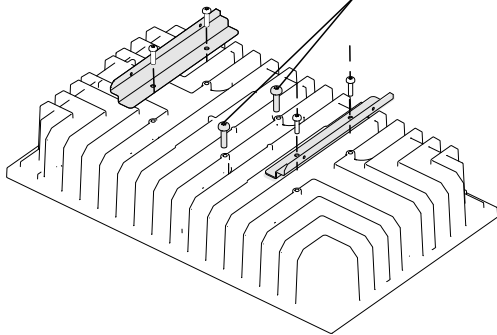

FAGERHULT

SE - 566 80 Habo

Accessories Hero

C4
iso 9223:2012

⚙️ +4

Follows

⚙️ M6x6 ⚙️ M8x2 ⚙️ M8x2

S Det är lämpligt att denna information överlämnas till användaren av anläggningen.