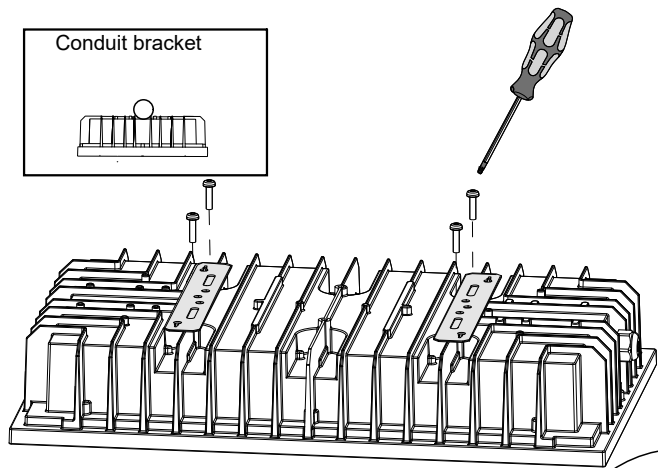

FAGERHULT SE - 566 80 Habo

Hero Wire & Tube

5405391 Utgåva/Edition 03

S Det är lämpligt att denna information överlämnas till användaren av anläggningen.

GB It is appropriate that this information is passed on to the users of the installation.

Manufactured by Fagerhult Sweden.
For UK market importer Fagerhult UK
33-34 Dolben Street, London, SE1 OUQ