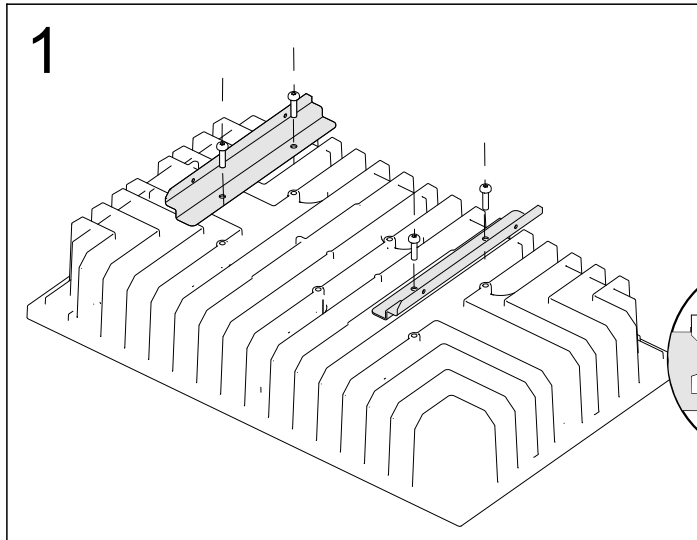

FAGERHULT

SE - 566 80 Habo

Accessories Hero

C4
iso 9223:2012

⚙️ +4

Follows

⚙️ M6x6 ⚙️ M8x2 ⚙️ M8x2

S Det är lämpligt att denna information överlämnas till användaren av anläggningen.