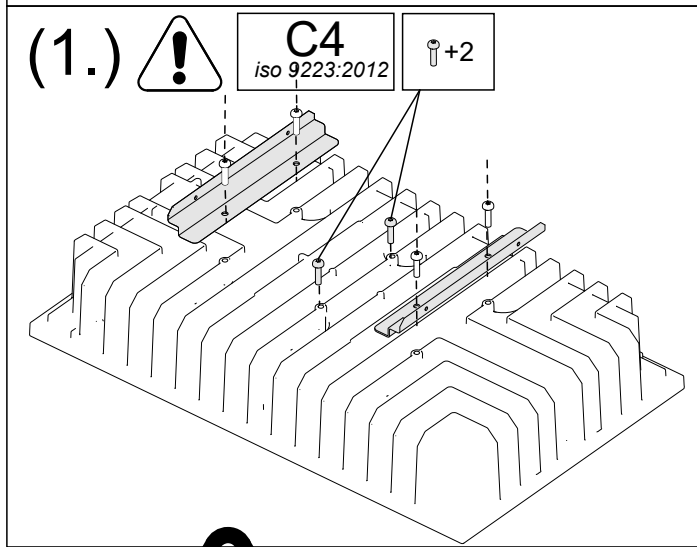

FAGERHULT

SE - 566 80 Habo

Accessories Hero

C4
iso 9223:2012

⚙️ +4

Follows

⚙️ M6x6 ⚙️ M8x2 ⚙️ M8x2

S Det är lämpligt att denna information överlämnas till användaren av anläggningen.