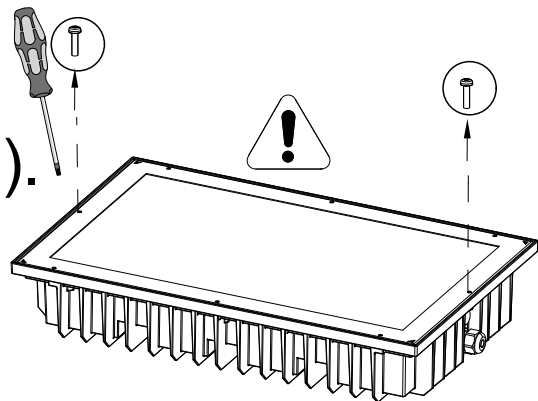

FAGERHULT

SE - 566 80 Habo

Recessed box Hero

4(a).

C4
iso 9223:2012

4(b).

7.

5405390 Utgåva/Edition 04