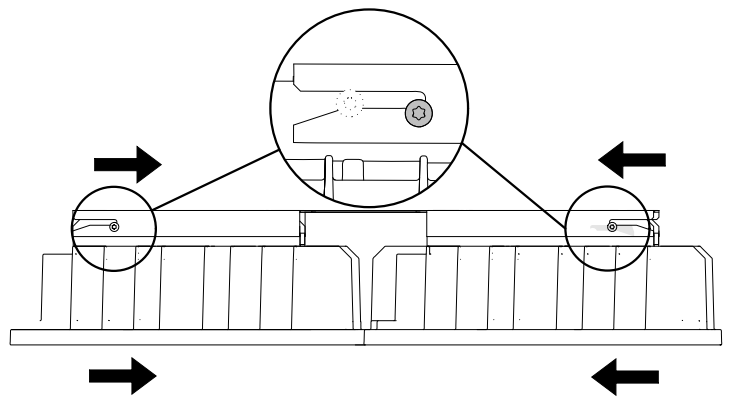

FAGERHULT

SE - 566 80 Habo

Accessories Hero

C4
iso 9223:2012

⚙️ +4

Follows

⚙️ M6x6 ⚙️ M8x2 ⚙️ M8x2

S Det är lämpligt att denna information överlämnas till användaren av anläggningen.