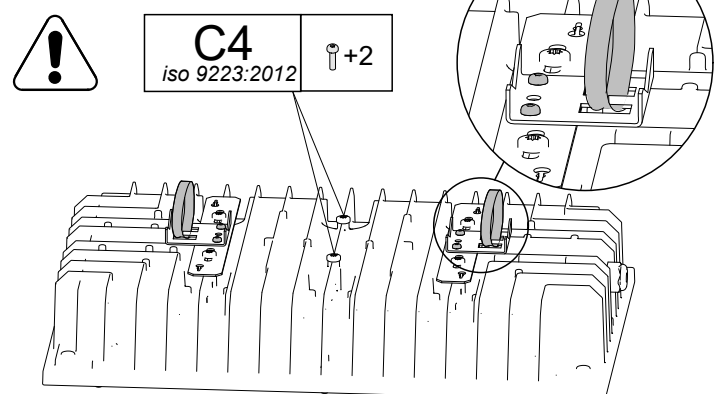

FAGERHULT SE - 566 80 Habo

Hero Wire & Tube

5405391 Utgåva/Edition 03

S Det är lämpligt att denna information överlämnas till användaren av anläggningen.

GB It is appropriate that this information is passed on to the users of the installation.

Manufactured by Fagerhult Sweden.
For UK market importer Fagerhult UK
33-34 Dolben Street, London, SE1 OUQ