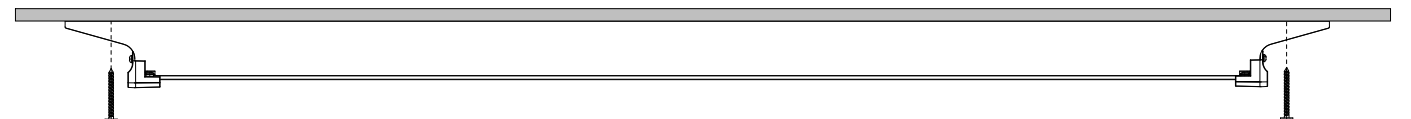

FAGERHULT

SE - 566 80 Habo

Induflex Sport

Screw head: min Ø10,5

[mm]	c/c
1200	1271
1500	1563

Tryck ned kablar
Press down wires

[mm]	[L]
1200	430
1500	575

DA-	S	Grundläggande isolering mellan nät-och styrledning.
DA+		
N	GB	Basic insulation between mains and control wiring.
L		