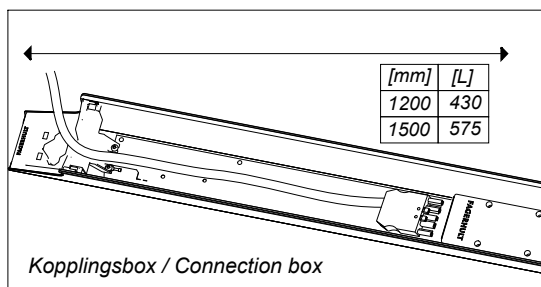

FAGERHULT

SE - 566 80 Habo

Induflex Sport

Screw head: min Ø10,5

[mm]	c/c
1200	1271
1500	1563

Tryck ned kablar
Press down wires

[mm]	[L]
1200	430
1500	575

DA-	S	Grundläggande isolering mellan nät-och styrledning.
DA+		
N	GB	Basic insulation between mains and control wiring.
L		