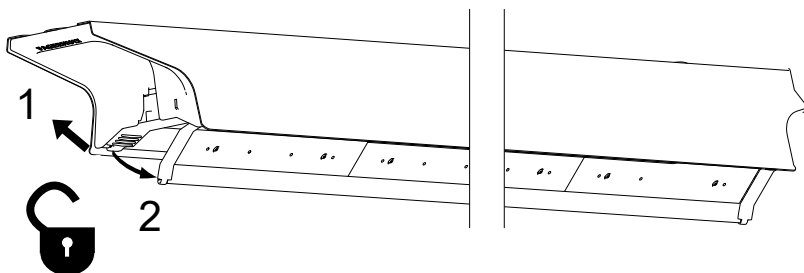

FAGERHULT

SE - 566 80 Habo

Induflex Sport

Screw head: min Ø10,5

[mm]	c/c
1200	1271
1500	1563

Tryck ned kablar
Press down wires

[mm]	[L]
1200	430
1500	575

DA-	S	Grundläggande isolering mellan nät-och styrledning.
DA+		
N	GB	Basic insulation between mains and control wiring.
L		