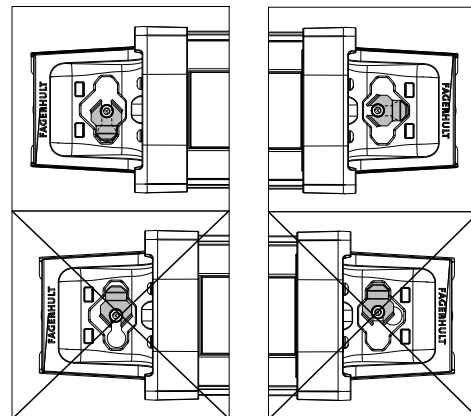

FAGERHULT

SE - 566 80 Habo

Induflex Sport

Screw head: min Ø10,5

[mm]	c/c
1200	1271
1500	1563

Tryck ned kablar
Press down wires

[mm]	[L]
1200	430
1500	575

DA-	S	Grundläggande isolering mellan nät-och styrledning.
DA+		
N	GB	Basic insulation between mains and control wiring.
L		