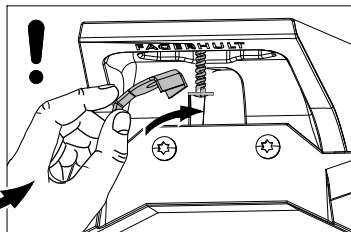

FAGERHULT

SE - 566 80 Habo

Induflex Sport

Screw head: min Ø10,5

[mm]	c/c
1200	1271
1500	1563

Tryck ned kablar
Press down wires

[mm]	[L]
1200	430
1500	575

DA-	S	Grundläggande isolering mellan nät-och styrledning.
DA+		
N	GB	Basic insulation between mains and control wiring.
L		