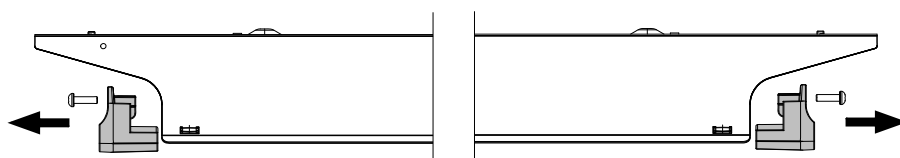

FAGERHULT

SE - 566 80 Habo

Induflex Sport

Screw head: min Ø10,5

[mm]	c/c
1200	1271
1500	1563

Tryck ned kablar
Press down wires

[mm]	[L]
1200	430
1500	575

DA-	S	Grundläggande isolering mellan nät-och styrledning.
DA+		
N	GB	Basic insulation between mains and control wiring.
L		