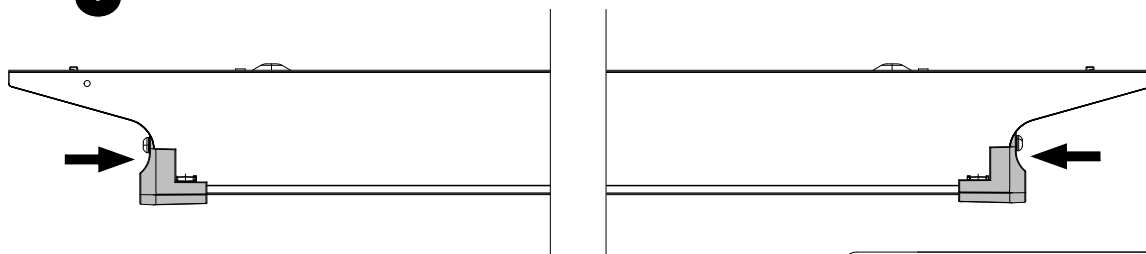

FAGERHULT

SE - 566 80 Habo

Induflex Sport

Screw head: min Ø10,5

[mm]	c/c
1200	1271
1500	1563

Tryck ned kablar
Press down wires

[mm]	[L]
1200	430
1500	575

DA-	S	Grundläggande isolering mellan nät-och styrledning.
DA+		
N	GB	Basic insulation between mains and control wiring.
L		