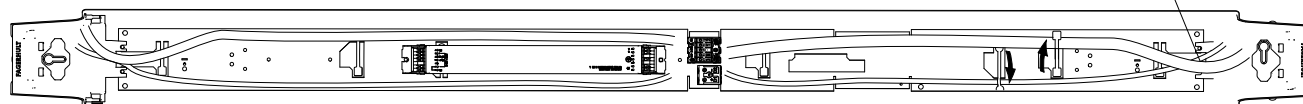

FAGERHULT

SE - 566 80 Habo

Induflex Sport

Screw head: min Ø10,5

[mm]	c/c
1200	1271
1500	1563

Tryck ned kablar
Press down wires

[mm]	[L]
1200	430
1500	575

DA-	S	Grundläggande isolering mellan nät-och styrledning.
DA+		
N	GB	Basic insulation between mains and control wiring.
L		