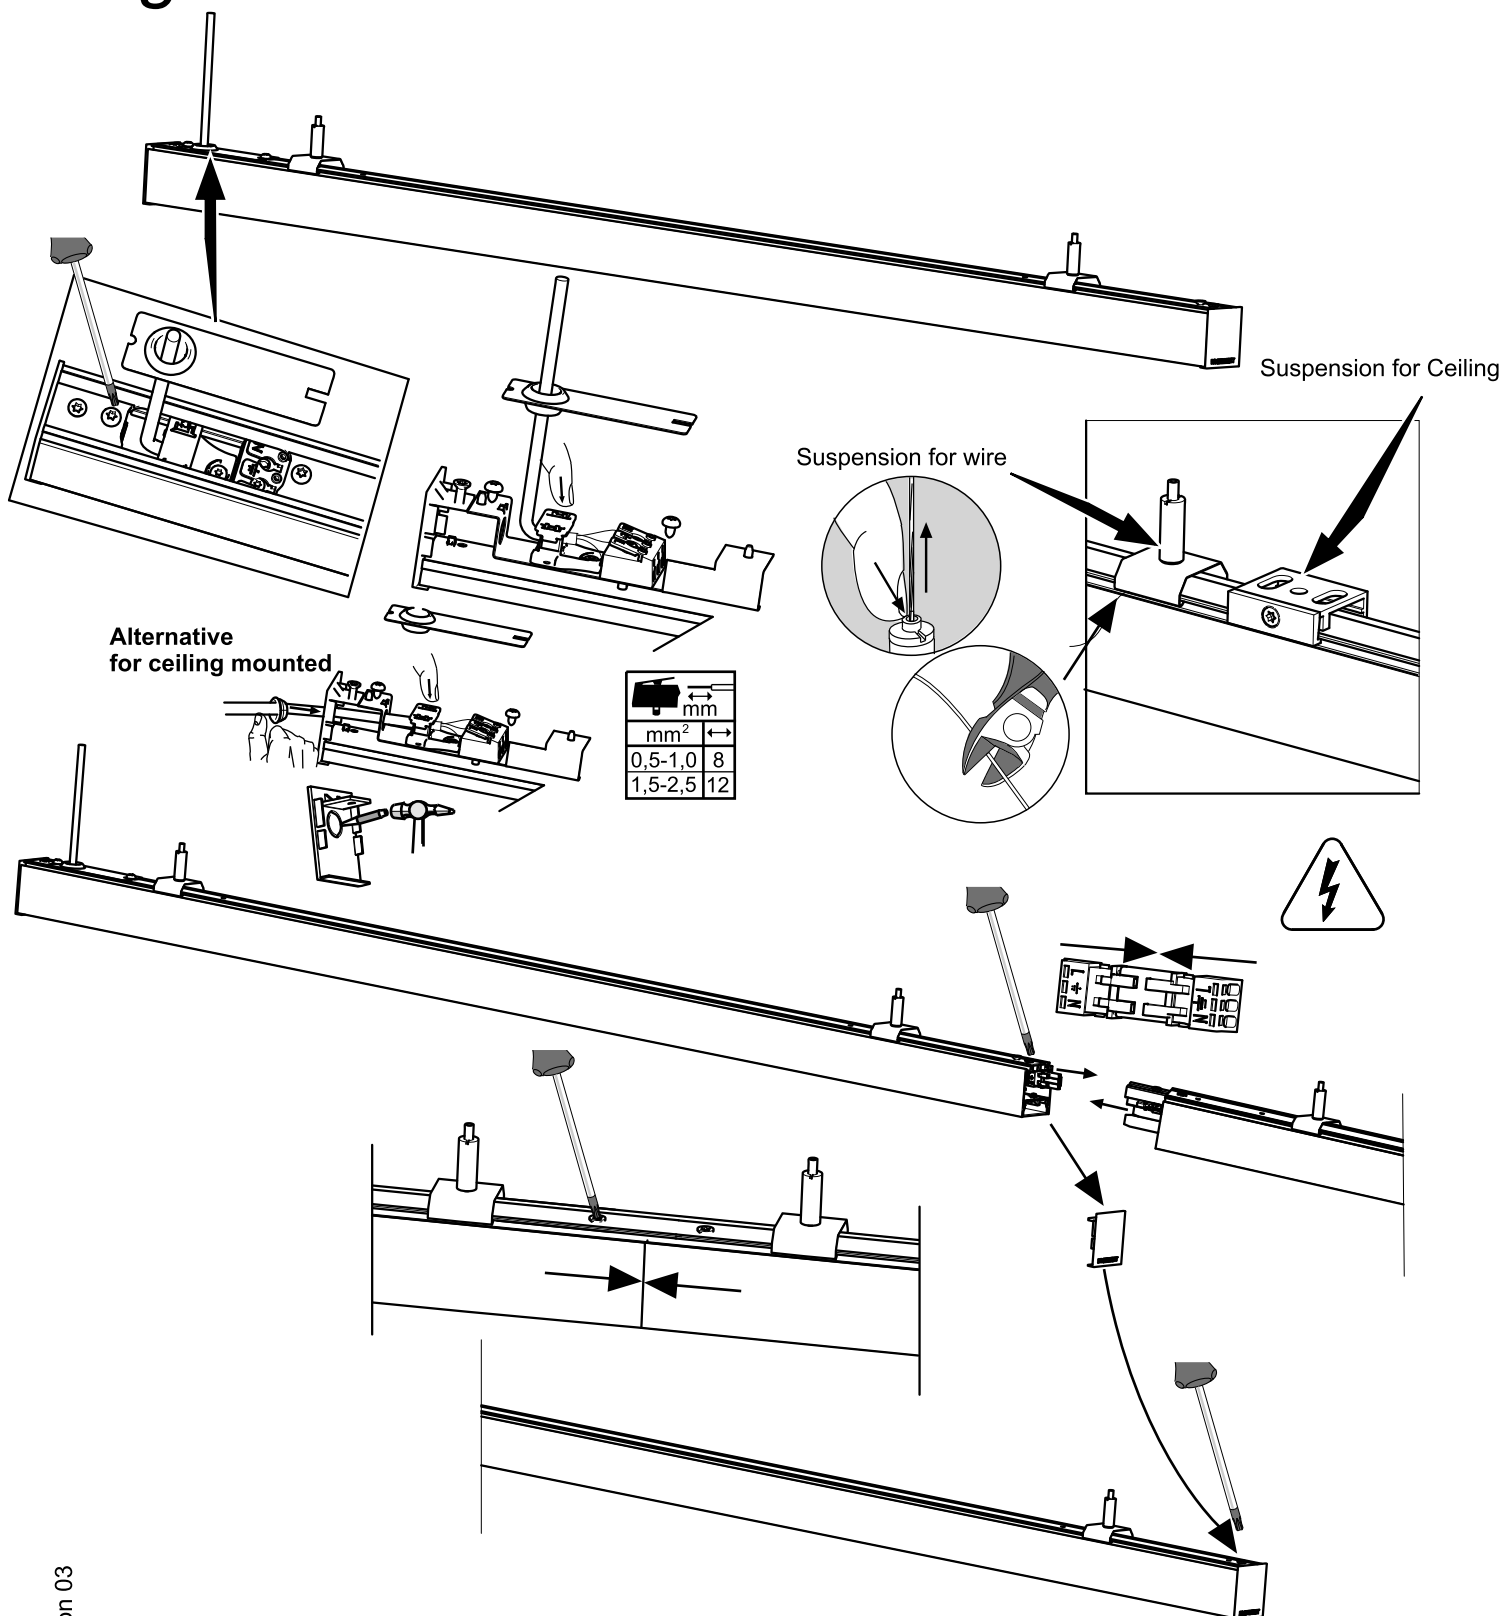

Ligne

S Ljuskälla och drivdon ska enbart bytas ut av tillverkaren eller dess utsedd person.
GB The light source and control gear shall only be replaced by the manufacturer or its designated person.

S Det är lämpligt att denna information överlämnas till användaren av anläggningen.
GB It is appropriate that this information is passed on to the users of the installation.
D Diese Informationen sind für den Benutzer der Anlage vorgesehen.
SF Nämä ohjeet tulee säilyttää ja luovuttaa kiinteistön käyttäjälle.

Manufactured by Fagerhult
 For UK market importer Fagerhult UK
 33-34 Dolben Street, London, SE1 OUQ