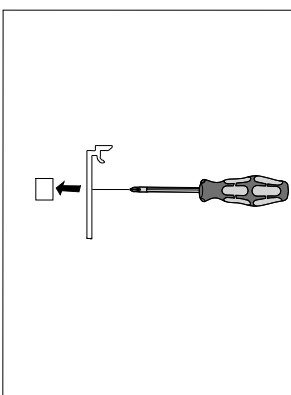

FAGERHULT

SE - 566 80 Habo

Notor 65 Wall

Ⓢ Ljuskälla och drivdon ska enbart bytas ut av tillverkaren eller dess utsedda person.
 The light source and control gear shall only be replaced by the manufacturer or its designated person.