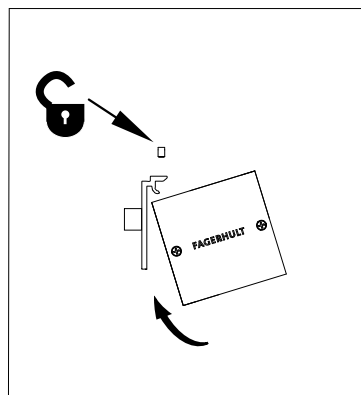

FAGERHULT

SE - 566 80 Habo

Notor 65 Wall

Ⓢ Ljuskälla och drivdon ska enbart bytas ut av tillverkaren eller dess utsedda person.
 The light source and control gear shall only be replaced by the manufacturer or its designated person.

Ⓢ Det är lämpligt att denna information överlämnas till användaren av anläggningen. Ⓜ It is appropriate that this information is passed on to the users of the installation.

Manufactured by Fagerhult Sweden.
 For UK market importer Fagerhult UK
 33-34 Dolben Street, London, SE1 0UQ