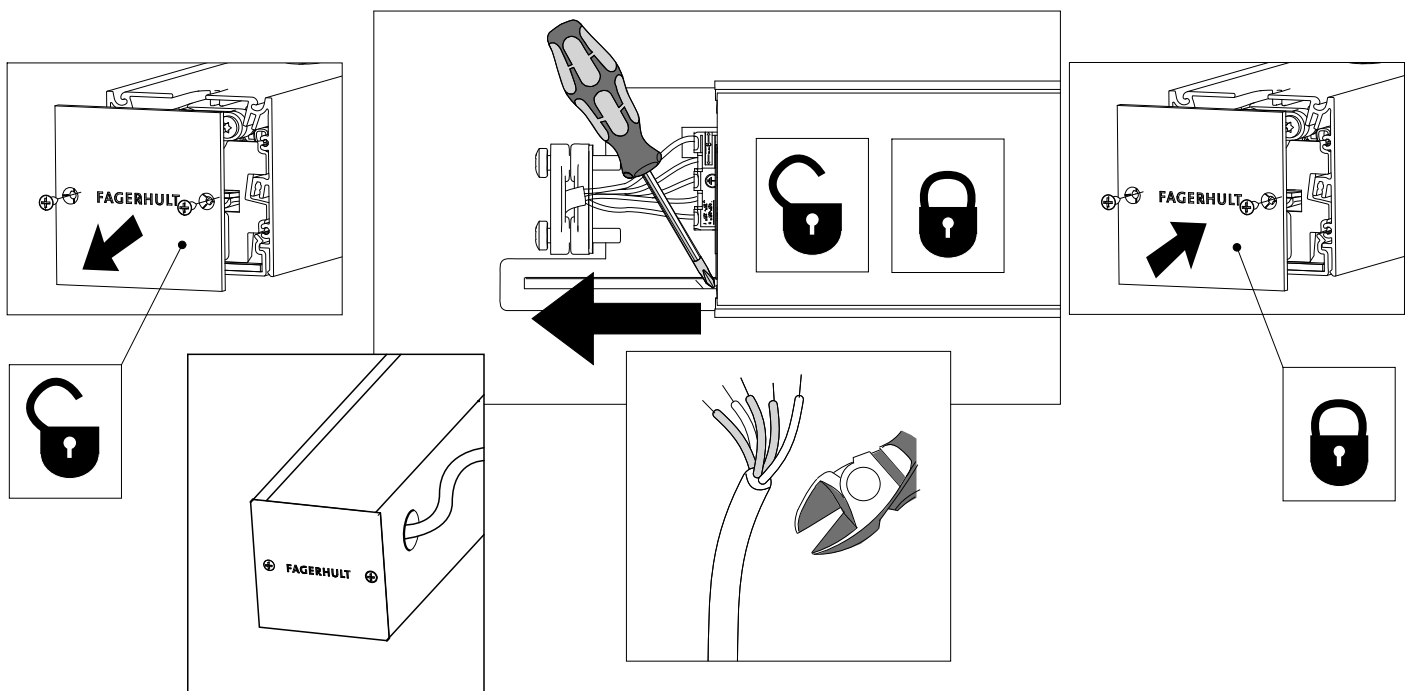

FAGERHULT

SE - 566 80 Habo

Notor 65 Wall

Ⓢ Ljuskälla och drivdon ska enbart bytas ut av tillverkaren eller dess utsedda person.
 The light source and control gear shall only be replaced by the manufacturer or its designated person.

Ⓢ Det är lämpligt att denna information överlämnas till användaren av anläggningen. Ⓜ It is appropriate that this information is passed on to the users of the installation.

Manufactured by Fagerhult Sweden.
 For UK market importer Fagerhult UK
 33-34 Dolben Street, London, SE1 0UQ