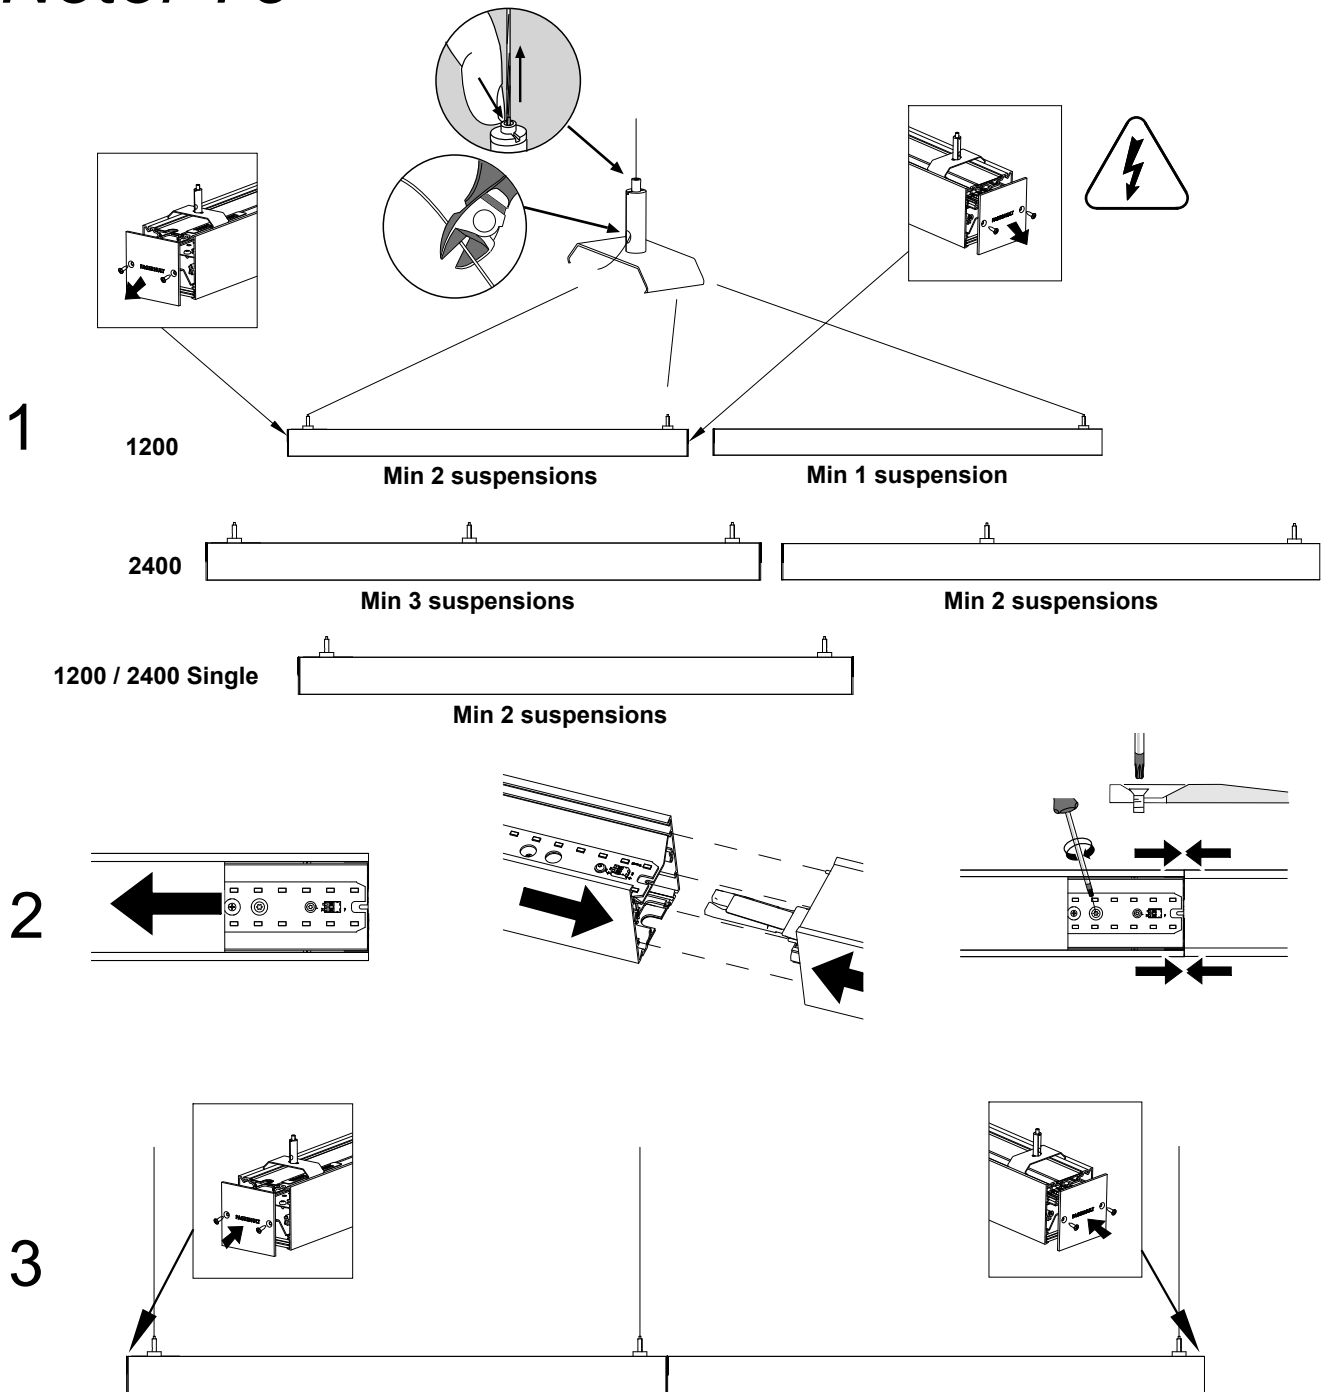

## Notor 78

**(S)** Ljuskälla och drivdon ska enbart bytas ut av tillverkaren eller dess utsedda person.

**(GB)** The light source and control gear shall only be replaced by the manufacturer or its designated person.

**(S)** Det är lämpligt att denna information överlämnas till användaren av anläggningen.

**(GB)** It is appropriate that this information is passed on to the users of the installation.

Manufactured by Fagerhult Sweden.  
For UK market importer Fagerhult UK  
33-34 Dolben Street, London, SE1 OUQ