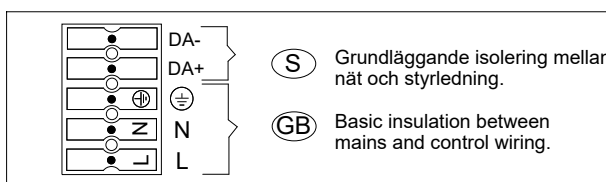

## Notor 78

**(S)** Ljuskälla och drivdon ska enbart bytas ut av tillverkaren eller dess utsedda person.

**(GB)** The light source and control gear shall only be replaced by the manufacturer or its designated person.

**(S)** Det är lämpligt att denna information överlämnas till användaren av anläggningen.

**(GB)** It is appropriate that this information is passed on to the users of the installation.

Manufactured by Fagerhult Sweden.  
For UK market importer Fagerhult UK  
33-34 Dolben Street, London, SE1 OUQ