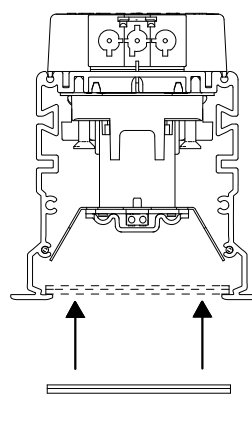

## Notor REC LED L-Coupler

- (S)** Får täckas med isolerande material
- (GB)** Can be covered with isolating material

Beta

Delta

Opal Flush

Opal Dropped

DA-	<b>(S)</b> Grundläggande isolering mellan nät och styr ledning.
DA+	
N	<b>(GB)</b> Basic insulation between mains and control wiring.
L	