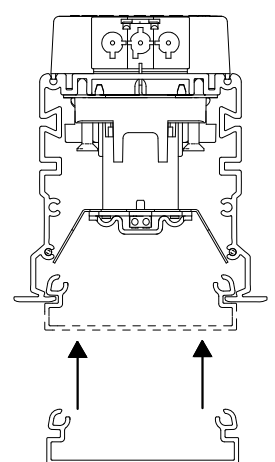

## Notor REC LED L-Coupler

- (S)** Får täckas med isolerande material
- (GB)** Can be covered with isolating material

Beta

Delta

Opal Flush

Opal Dropped

DA-	<b>(S)</b> Grundläggande isolering mellan nät och styr ledning.
DA+	
N	<b>(GB)</b> Basic insulation between mains and control wiring.
L	