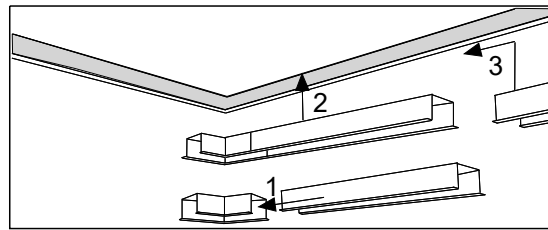

FAGERHULT SE - 566 80 Habo

Notor REC LED L-Coupler

- **(S)** Får täckas med isolerande material
- **(GB)** Can be covered with isolating material

DA-	(S) Grundläggande isolering mellan nät och styr ledning.
DA+	
N	(GB) Basic insulation between mains and control wiring.
L	

(S) Ljuskälla och drivdon ska enbart bytas ut av tillverkaren eller dess utsedda person.

(GB) The light source and control gear shall only be replaced by the manufacturer or its designated person.

(S) Det är lämpligt att denna information överlämnas till användaren av anläggningen.

(GB) It is appropriate that this information is passed on to the users of the installation.

Manufactured by Fagerhult Sweden.
For UK market importer Fagerhult UK
33-34 Dolben Street, London, SE1 0UQ