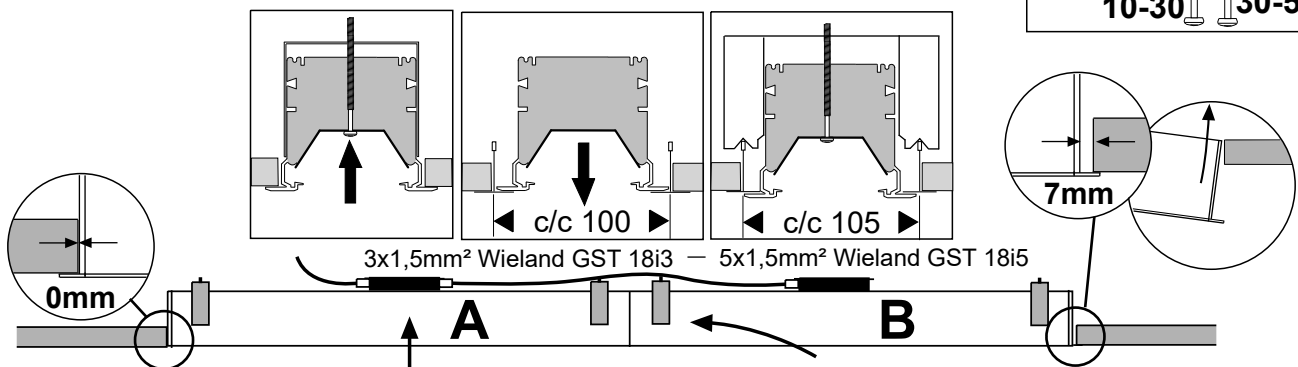

## Notor REC LED L-Coupler

**Delta**  
**Opal Flush**  
**Opal Dropped**

**Beta**

**GB** For use in ventilated or unventilated spaces  
**S** För användning i ventilerade eller oventilerade utrymme

**S** Ljuskälla och drivdon ska enbart bytas ut av tillverkaren eller dess utsedda person.  
**GB** The light source and control gear shall only be replaced by the manufacturer or its designated person.