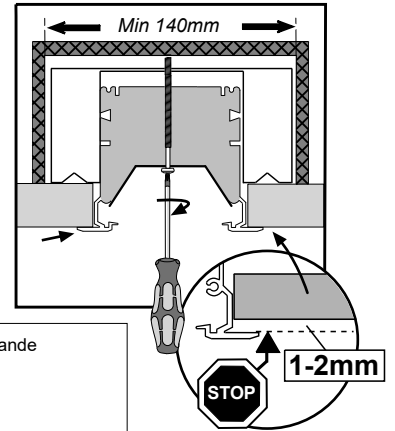

FAGERHULT SE - 566 80 Habo

Notor REC LED L-Coupler

- **(S)** Får täckas med isolerande material
- **(GB)** Can be covered with isolating material