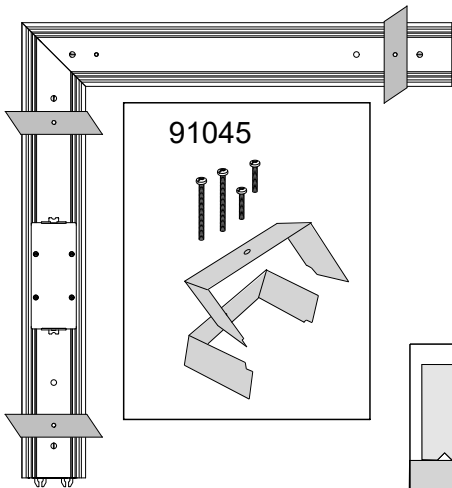

FAGERHULT SE - 566 80 Habo

Notor REC LED L-Coupler

- **(S)** Får täckas med isolerande material
- **(GB)** Can be covered with isolating material

DA-	(S) Grundläggande isolering mellan nät och styr ledning.
DA+	
N	(GB) Basic insulation between mains and control wiring.
L	

(S) Ljuskälla och drivdon ska enbart bytas ut av tillverkaren eller dess utsedda person.

(GB) The light source and control gear shall only be replaced by the manufacturer or its designated person.

(S) Det är lämpligt att denna information överlämnas till användaren av anläggningen.

(GB) It is appropriate that this information is passed on to the users of the installation.

Manufactured by Fagerhult Sweden.
For UK market importer Fagerhult UK
33-34 Dolben Street, London, SE1 0UQ