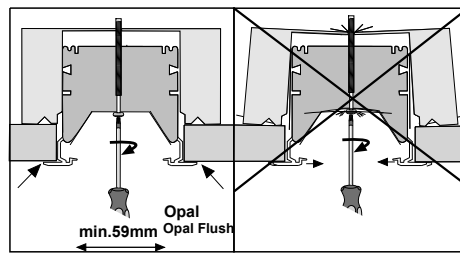

FAGERHULT SE - 566 80 Habo

Notor REC LED L-Coupler

- **(S)** Får täckas med isolerande material
- **(GB)** Can be covered with isolating material

DA-	(S) Grundläggande isolering mellan nät och styr ledning.
DA+	
N	(GB) Basic insulation between mains and control wiring.
L	

(S) Ljuskälla och drivdon ska enbart bytas ut av tillverkaren eller dess utsedda person.

(GB) The light source and control gear shall only be replaced by the manufacturer or its designated person.

(S) Det är lämpligt att denna information överlämnas till användaren av anläggningen.

(GB) It is appropriate that this information is passed on to the users of the installation.

Manufactured by Fagerhult Sweden.
For UK market importer Fagerhult UK
33-34 Dolben Street, London, SE1 0UQ