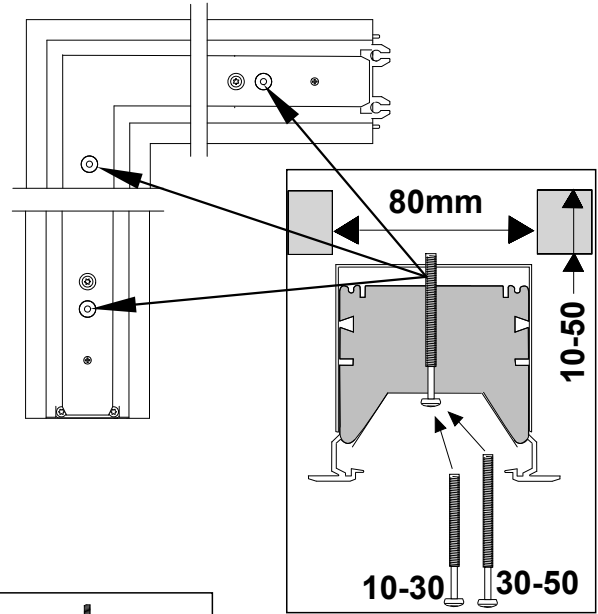

## Notor REC LED L-Coupler

**Delta**  
**Opal Flush**  
**Opal Dropped**

**Beta**

**GB** For use in ventilated or unventilated spaces  
**S** För användning i ventilerade eller oventilerade utrymme

**S** Ljuskälla och drivdon ska enbart bytas ut av tillverkaren eller dess utsedda person.  
**GB** The light source and control gear shall only be replaced by the manufacturer or its designated person.