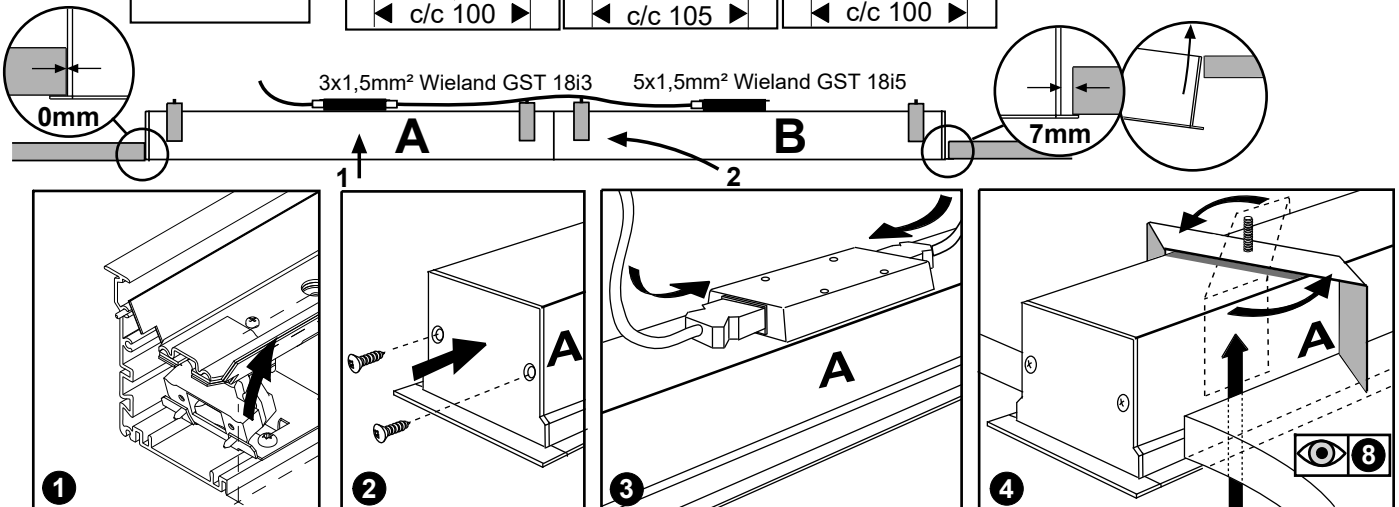

## Notor Recessed LED

- GB** For use in ventilated or unventilated spaces
- S** För användning i ventilerade eller oventilerade utrymme

- S** Får täckas med isolerande material
- GB** Can be covered with isolating material