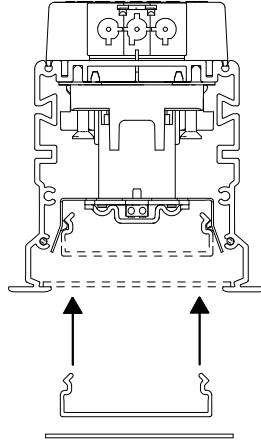

Delta

Delta