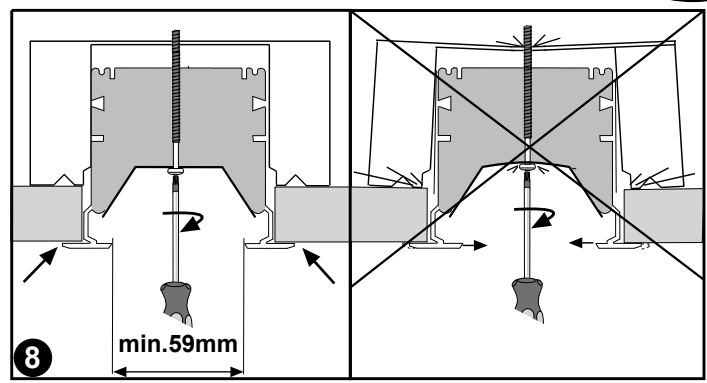

## Notor Recessed LED

- GB** For use in ventilated or unventilated spaces
- S** För användning i ventilerade eller oventilerade utrymme

- S** Får täckas med isolerande material
- GB** Can be covered with isolating material