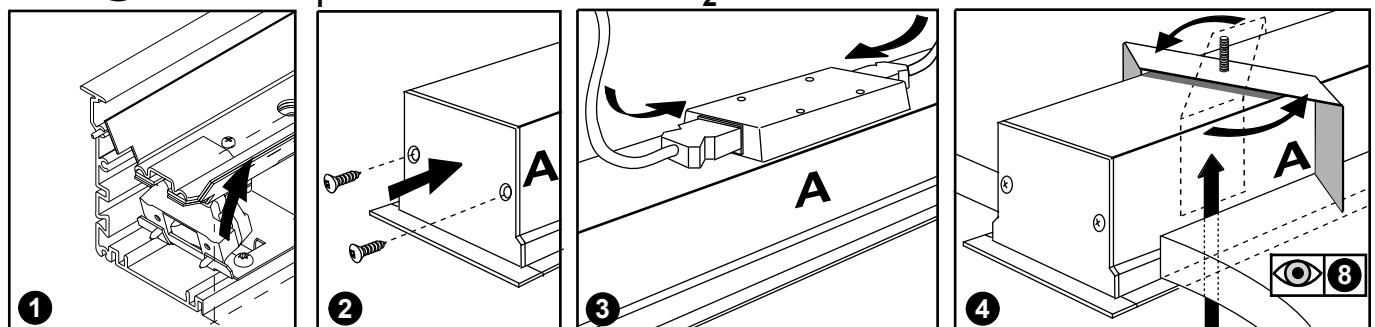

## Notor Recessed LED

- GB** For use in ventilated or unventilated spaces
- S** För användning i ventilerade eller oventilerade utrymme

- S** Får täckas med isolerande material
- GB** Can be covered with isolating material