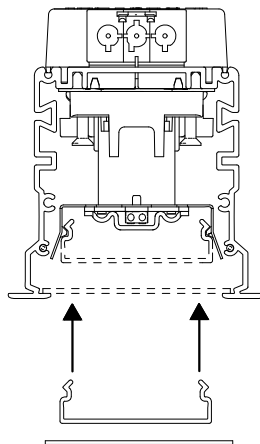

## Notor REC LED L-Coupler

- (S)** Får täckas med isolerande material
- (GB)** Can be covered with isolating material

Beta

Delta

Opal Flush

Opal Dropped

DA-	<b>(S)</b> Grundläggande isolering mellan nät och styr ledning.
DA+	
N	<b>(GB)</b> Basic insulation between mains and control wiring.
L	