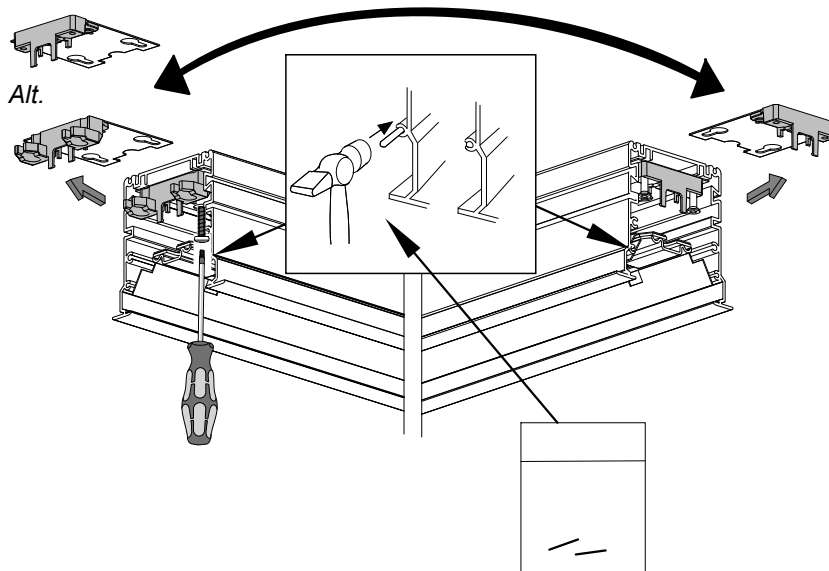

## Notor REC LED L-Coupler

**Delta**  
**Opal Flush**  
**Opal Dropped**

**Beta**

**GB** For use in ventilated or unventilated spaces  
**S** För användning i ventilerade eller oventilerade utrymme

**S** Ljuskälla och drivdon ska enbart bytas ut av tillverkaren eller dess utsedda person.  
**GB** The light source and control gear shall only be replaced by the manufacturer or its designated person.