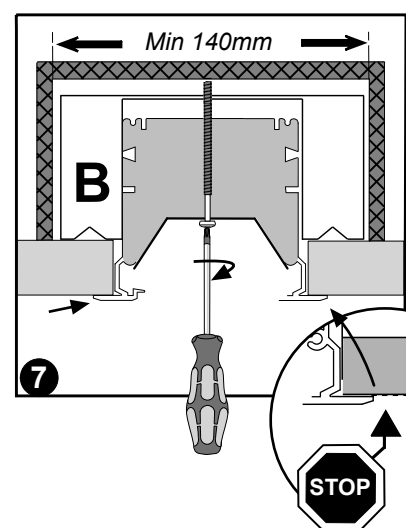

## Notor Recessed LED

- GB** For use in ventilated or unventilated spaces
- S** För användning i ventilerade eller oventilerade utrymme

- S** Får täckas med isolerande material
- GB** Can be covered with isolating material