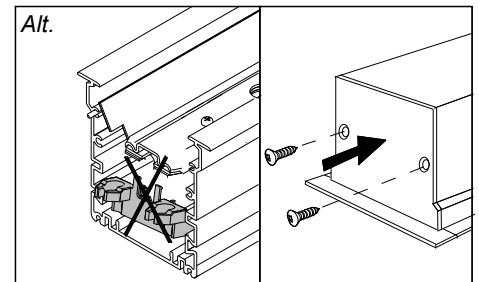

FAGERHULT SE - 566 80 Habo

Notor REC LED L-Coupler

- **(S)** Får täckas med isolerande material
- **(GB)** Can be covered with isolating material

DA-	(S) Grundläggande isolering mellan nät och styr ledning.
DA+	
N	(GB) Basic insulation between mains and control wiring.
L	

(S) Ljuskälla och drivdon ska enbart bytas ut av tillverkaren eller dess utsedda person.

(GB) The light source and control gear shall only be replaced by the manufacturer or its designated person.

(S) Det är lämpligt att denna information överlämnas till användaren av anläggningen.

(GB) It is appropriate that this information is passed on to the users of the installation.

Manufactured by Fagerhult Sweden.
For UK market importer Fagerhult UK
33-34 Dolben Street, London, SE1 0UQ