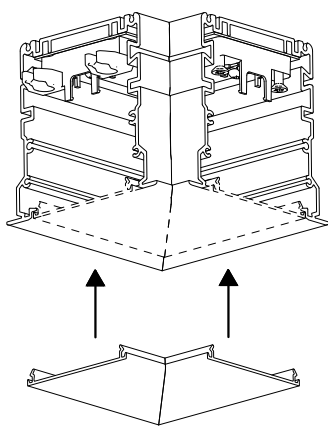

## Notor REC LED L-Coupler

- (S)** Får täckas med isolerande material
- (GB)** Can be covered with isolating material

Beta

Delta

Opal Flush

Opal Dropped

DA-	<b>(S)</b> Grundläggande isolering mellan nät och styr ledning.
DA+	
N	<b>(GB)</b> Basic insulation between mains and control wiring.
L	