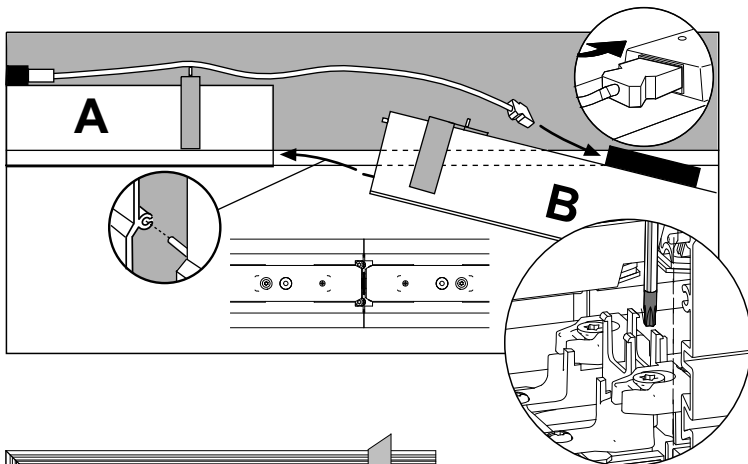

FAGERHULT SE - 566 80 Habo

Notor REC LED L-Coupler

- **(S)** Får täckas med isolerande material
- **(GB)** Can be covered with isolating material