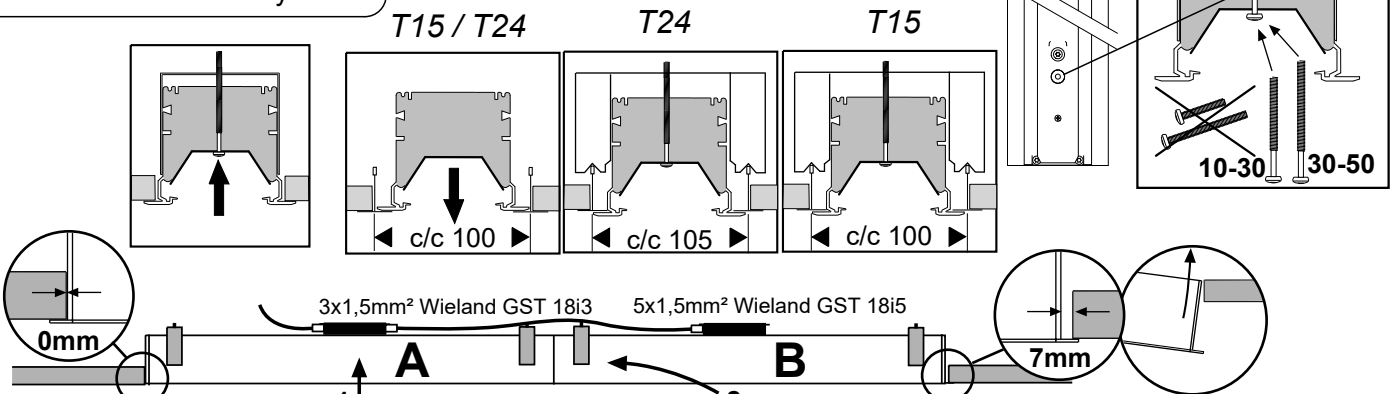

## Notor Recessed LED

- GB** For use in ventilated or unventilated spaces
- S** För användning i ventilerade eller oventilerade utrymme

- S** Får täckas med isolerande material
- GB** Can be covered with isolating material