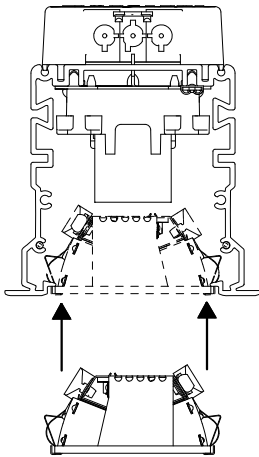

Beta

Notor Recessed LED

Beta