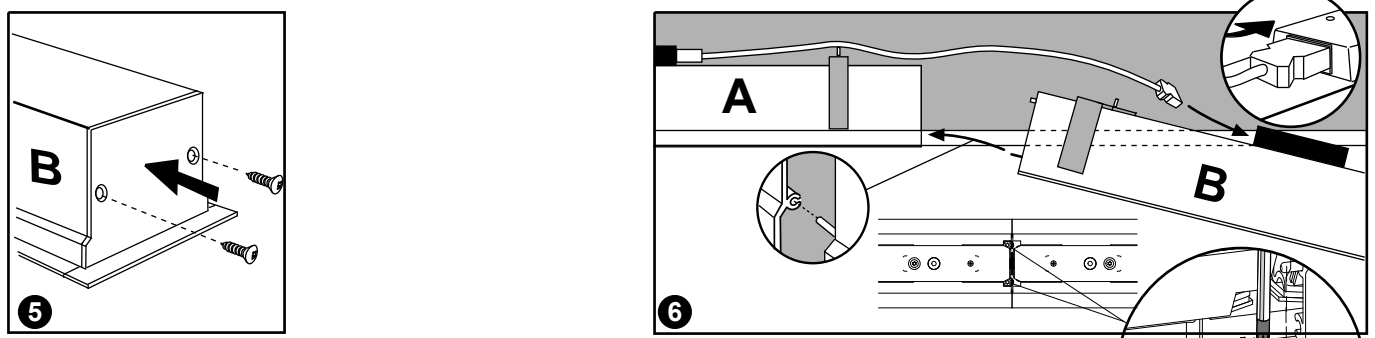

## Notor Recessed LED

- GB** For use in ventilated or unventilated spaces
- S** För användning i ventilerade eller oventilerade utrymme

- S** Får täckas med isolerande material
- GB** Can be covered with isolating material