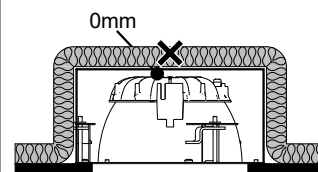

GB The light source and control gear shall only be replaced by the manufacturer or its designated person.

S Armaturdel MÅSTE anslutas innan nätspänning kopplas in!

GB The luminaire MUST be connected before plugging in the mains voltage!

D Die Leuchteile MUSS vor dem Einstecken der Netzspannung angeschlossen werden!

Får ej täckas med isolering
Must not be covered with insulating material

Får täckas med isolering enligt tabell nedan
May be covered with insulating material according to table below