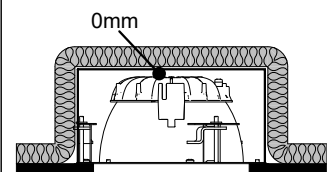

GB The light source and control gear shall only be replaced by the manufacturer or its designated person.

S Armaturdel MÅSTE anslutas innan nätspänning kopplas in!

GB The luminaire MUST be connected before plugging in the mains voltage!

D Die Leuchteile MUSS vor dem Einstecken der Netzspannung angeschlossen werden!

Får ej täckas med isolering
Must not be covered with insulating material

Får täckas med isolering enligt tabell nedan
May be covered with insulating material according to table below