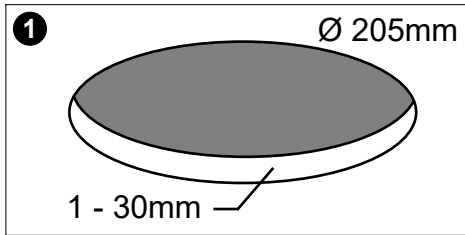

FAGERHULT

SE - 566 80 Habo

Pleiad G4 Robust

S För montering i ventilerat alternativt oventilerat utrymme.

GB For mounting in ventilated or unventilated space

S Ljuskälla och drivdon ska enbart bytas ut av tillverkaren eller dess utsedda person.