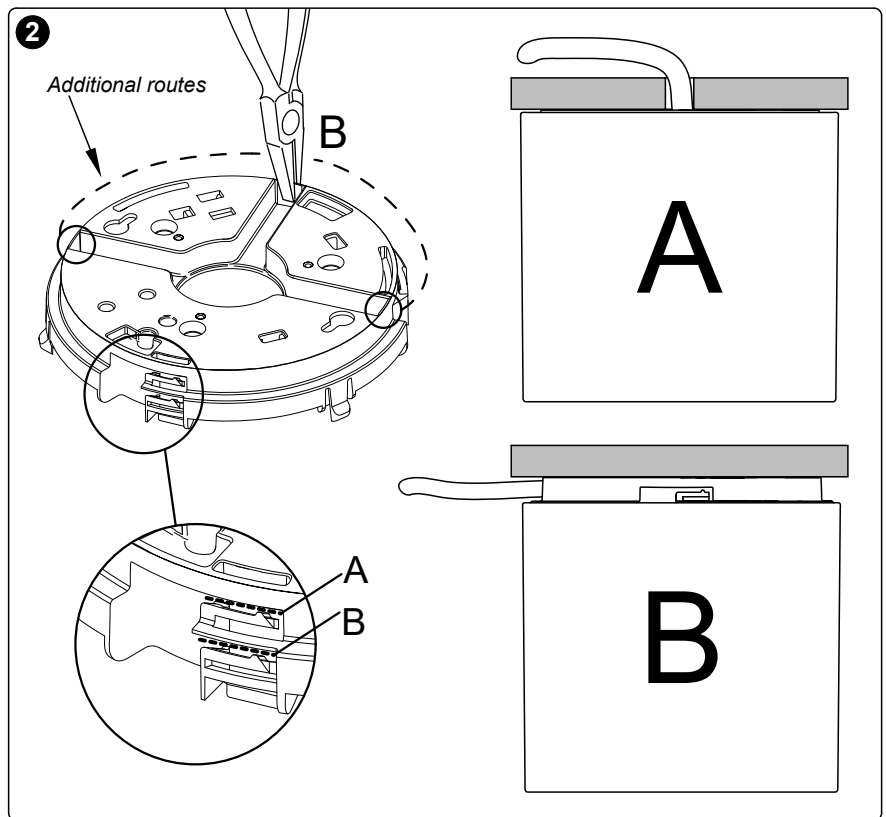

FAGERHULT SE - 566 80 Habo

Pleiad G4 Surface Mounted

Model	A Distance
128 Surface Mounted	95 mm
168 Surface Mounted	120 mm

Only for Tunable White

(S) Ljuskälla och drivdon ska enbart bytas ut av tillverkaren eller dess utsedda person.

(GB) The light source and control gear shall only be replaced by the manufacturer or its designated person.

Installation Video:
<http://vimeo.com/311878671>

- (S)** Armaturdel MÅSTE anslutas innan nätspänning kopplas in!
- (GB)** The luminaire MUST be connected before plugging in the mains voltage!
- (D)** Die Leuchtenteil MUSS vor dem Einstecken der Netzspannung angeschlossen werden!