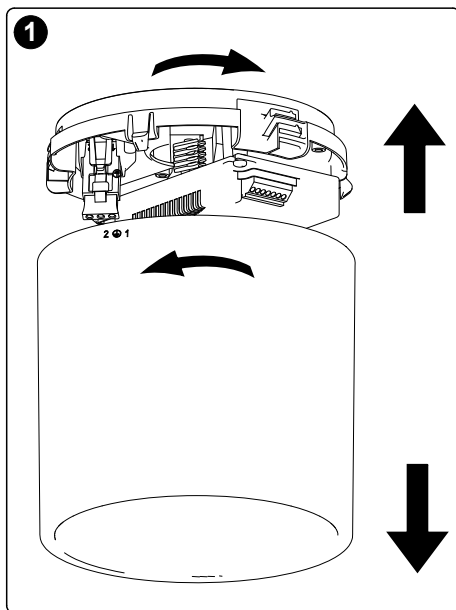

FAGERHULT SE - 566 80 Habo

Pleiad G4 Surface Mounted

Model	A Distance
128 Surface Mounted	95 mm
168 Surface Mounted	120 mm

Only for Tunable White

(S) Ljuskälla och drivdon ska enbart bytas ut av tillverkaren eller dess utsedda person.

(GB) The light source and control gear shall only be replaced by the manufacturer or its designated person.

Installation Video:
<http://vimeo.com/311878671>

- (S)** Armaturdel MÅSTE anslutas innan nätspänning kopplas in!
- (GB)** The luminaire MUST be connected before plugging in the mains voltage!
- (D)** Die Leuchtenteil MUSS vor dem Einstecken der Netzspannung angeschlossen werden!