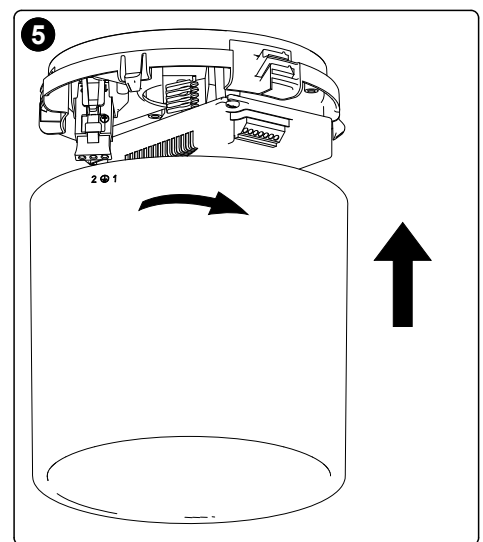

FAGERHULT SE - 566 80 Habo

Pleiad G4 Surface Mounted

Model	A Distance
128 Surface Mounted	95 mm
168 Surface Mounted	120 mm

Only for Tunable White

(S) Ljuskälla och drivdon ska enbart bytas ut av tillverkaren eller dess utsedda person.

(GB) The light source and control gear shall only be replaced by the manufacturer or its designated person.

Installation Video:
<http://vimeo.com/311878671>

- (S)** Armaturdel MÅSTE anslutas innan nätspänning kopplas in!
- (GB)** The luminaire MUST be connected before plugging in the mains voltage!
- (D)** Die Leuchtenteil MUSS vor dem Einstecken der Netzspannung angeschlossen werden!