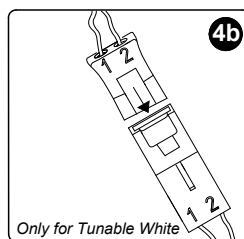

FAGERHULT SE - 566 80 Habo

Pleiad G4 Surface Mounted

Model	A Distance
128 Surface Mounted	95 mm
168 Surface Mounted	120 mm

Only for Tunable White

(S) Ljuskälla och drivdon ska enbart bytas ut av tillverkaren eller dess utsedda person.

(GB) The light source and control gear shall only be replaced by the manufacturer or its designated person.

Installation Video:
<http://vimeo.com/311878671>

- (S)** Armaturdel MÅSTE anslutas innan nätspänning kopplas in!
- (GB)** The luminaire MUST be connected before plugging in the mains voltage!
- (D)** Die Leuchtenteil MUSS vor dem Einstecken der Netzspannung angeschlossen werden!