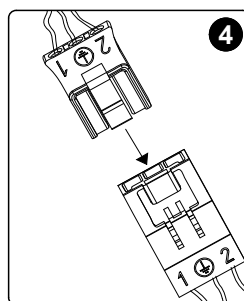

FAGERHULT SE - 566 80 Habo

Pleiad G4 Surface Mounted

Model	A Distance
128 Surface Mounted	95 mm
168 Surface Mounted	120 mm

Only for Tunable White

(S) Ljuskälla och drivdon ska enbart bytas ut av tillverkaren eller dess utsedda person.

(GB) The light source and control gear shall only be replaced by the manufacturer or its designated person.

Installation Video:
<http://vimeo.com/311878671>

- (S)** Armaturdel MÅSTE anslutas innan nätspänning kopplas in!
- (GB)** The luminaire MUST be connected before plugging in the mains voltage!
- (D)** Die Leuchtenteil MUSS vor dem Einstecken der Netzspannung angeschlossen werden!