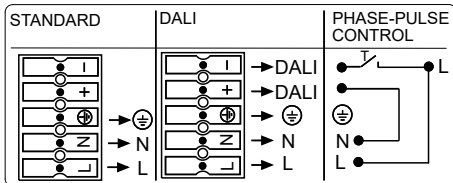

FAGERHULT SE - 566 80 Habo

Pleiad G4 Surface Mounted

Model	A Distance
128 Surface Mounted	95 mm
168 Surface Mounted	120 mm

Only for Tunable White

(S) Ljuskälla och drivdon ska enbart bytas ut av tillverkaren eller dess utsedda person.

(GB) The light source and control gear shall only be replaced by the manufacturer or its designated person.

Installation Video:
<http://vimeo.com/311878671>

- (S)** Armaturdel MÅSTE anslutas innan nätspänning kopplas in!
- (GB)** The luminaire MUST be connected before plugging in the mains voltage!
- (D)** Die Leuchtenteil MUSS vor dem Einstecken der Netzspannung angeschlossen werden!