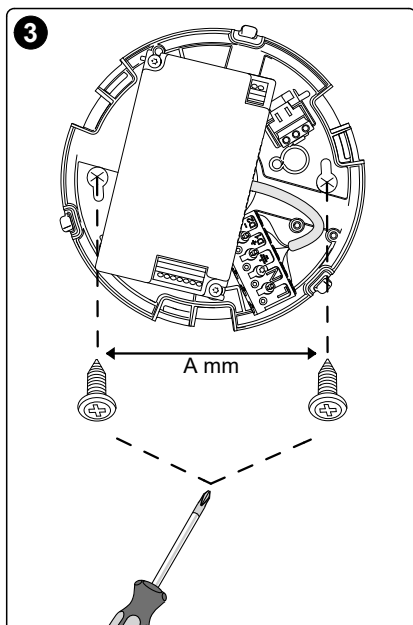

FAGERHULT SE - 566 80 Habo

Pleiad G4 Surface Mounted

Model	A Distance
128 Surface Mounted	95 mm
168 Surface Mounted	120 mm

Only for Tunable White

(S) Ljuskälla och drivdon ska enbart bytas ut av tillverkaren eller dess utsedda person.

(GB) The light source and control gear shall only be replaced by the manufacturer or its designated person.

Installation Video:
<http://vimeo.com/311878671>

- (S)** Armaturdel MÅSTE anslutas innan nätspänning kopplas in!
- (GB)** The luminaire MUST be connected before plugging in the mains voltage!
- (D)** Die Leuchtenteil MUSS vor dem Einstecken der Netzspannung angeschlossen werden!