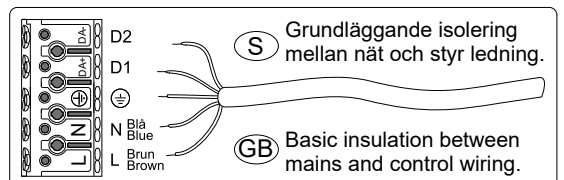

FAGERHULT SE - 566 80 Habo

Pleiad G4 Surface Mounted

Model	A Distance
128 Surface Mounted	95 mm
168 Surface Mounted	120 mm

Only for Tunable White

(S) Ljuskälla och drivdon ska enbart bytas ut av tillverkaren eller dess utsedda person.

(GB) The light source and control gear shall only be replaced by the manufacturer or its designated person.

Installation Video:
<http://vimeo.com/311878671>

- (S)** Armaturdel MÅSTE anslutas innan nätspänning kopplas in!
- (GB)** The luminaire MUST be connected before plugging in the mains voltage!
- (D)** Die Leuchtenteil MUSS vor dem Einstecken der Netzspannung angeschlossen werden!

(S) Det är lämpligt att denna information överlämnas till användaren av anläggningen.

(GB) It is appropriate that this information is passed on to the users of the installation.

Manufactured by Fagerhult Sweden.
 For UK market importer Fagerhult UK
 33-34 Dolben Street, London, SE1 0UQ