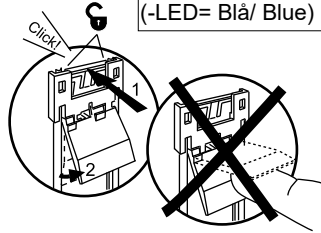

FAGERHULT

SE - 566 80 Habo

Pozzo

<p>Ø mm 5- 50mm</p>	Modell	Ø
	Model	
	345	345
	445	445
	545	545
	Power	445

+LED= Röd/ Red
(+LED= Brun/ brown)
-LED= Svart/ Black
(-LED= Blå/ Blue)

- (S) Armaturdel MÅSTE anslutas innan nätspänning kopplas in!
- (GB) The luminaire MUST be connected before plugging in the mains voltage!
- (D) Die Leuchteil MUSS vor dem Einstecken der Netzspannung angeschlossen werden!