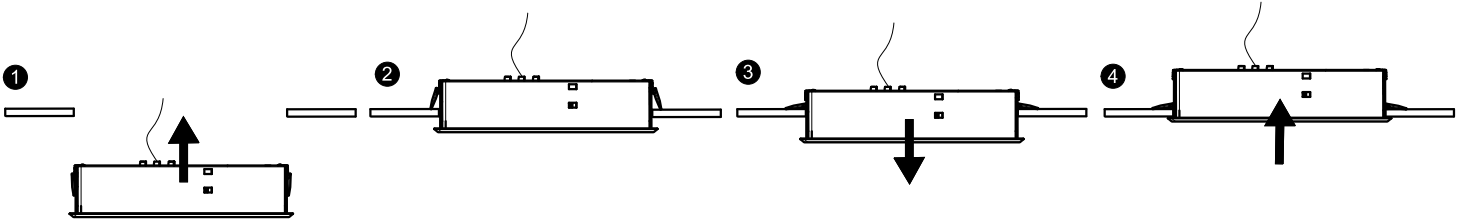

FAGERHULT

SE - 566 80 Habo

Pozzo

<p>Ø mm 5- 50mm</p>	Modell	Ø
	Model	
	345	345
	445	445
	545	545
	Power	445

+LED= Röd/ Red
(+LED= Brun/ brown)
-LED= Svart/ Black
(-LED= Blå/ Blue)

- (S) Armaturdel MÅSTE anslutas innan nätspänning kopplas in!
- (GB) The luminaire MUST be connected before plugging in the mains voltage!
- (D) Die Leuchteil MUSS vor dem Einstecken der Netzspannung angeschlossen werden!

Remove Procedure

(S) Får ej täckas med isolering
(GB) Must not be covered with insulating matting

Ljuskälla och drivdon ska enbart bytas ut av tillverkaren eller dess utsedda person.
The light source and control gear shall only be replaced by the manufacturer or its designated person.