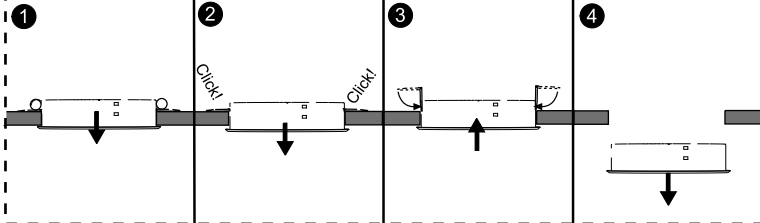

Remove Procedure

(S) Får ej täckas med isolering
(GB) Must not be covered with insulating matting

Ljuskälla och drivdon ska enbart bytas ut av tillverkaren eller dess utsedda person.
The light source and control gear shall only be replaced by the manufacturer or its designated person.