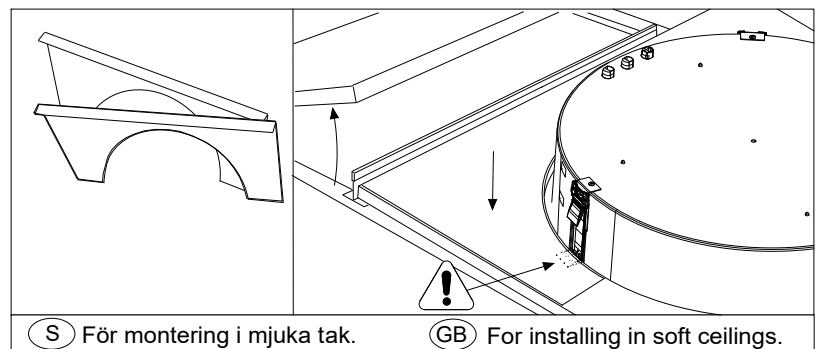

(S) För montering i mjuka tak.

(GB) For installing in soft ceilings.

(GB) For use in ventilated or unventilated spaces

(S) För användning i ventilerade eller oventilerade utrymme

Manufactured by Fagerhult Sweden.
For UK market importer Fagerhult UK
33-34 Dolben Street, London, SE1 0UQ