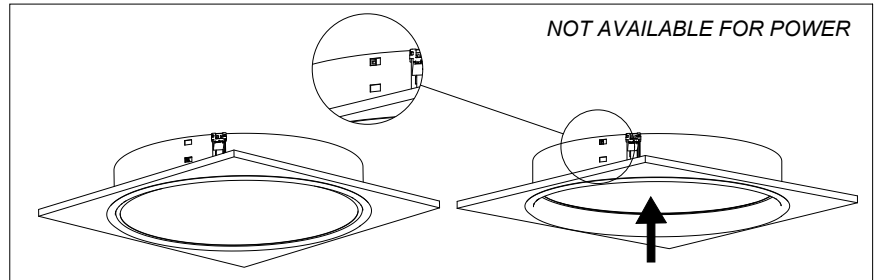

FAGERHULT

SE - 566 80 Habo

Pozzo

<p>Ø mm 5- 50mm</p>	Modell	Ø
	Model	
	345	345
	445	445
	545	545
	Power	445

+LED= Röd/ Red
(+LED= Brun/ brown)
-LED= Svart/ Black
(-LED= Blå/ Blue)

- (S) Armaturdel MÅSTE anslutas innan nätspänning kopplas in!
- (GB) The luminaire MUST be connected before plugging in the mains voltage!
- (D) Die Leuchteil MUSS vor dem Einstecken der Netzspannung angeschlossen werden!