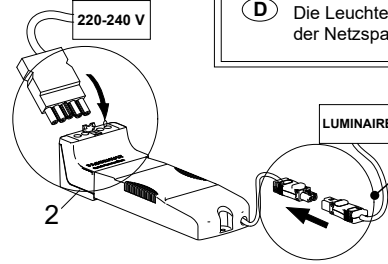

FAGERHULT

SE - 566 80 Habo

Pozzo

<p>Ø mm 5- 50mm</p>	Modell	Ø
	Model	
	345	345
	445	445
	545	545
	Power	445

+LED= Röd/ Red
(+LED= Brun/ brown)
-LED= Svart/ Black
(-LED= Blå/ Blue)

- (S) Armaturdel MÅSTE anslutas innan nätspänning kopplas in!
- (GB) The luminaire MUST be connected before plugging in the mains voltage!
- (D) Die Leuchteil MUSS vor dem Einstecken der Netzspannung angeschlossen werden!

Remove Procedure

(S) Får ej täckas med isolering
(GB) Must not be covered with insulating matting

Ljuskälla och drivdon ska enbart bytas ut av tillverkaren eller dess utsedda person.
The light source and control gear shall only be replaced by the manufacturer or its designated person.