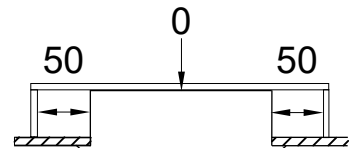

Remove Procedure