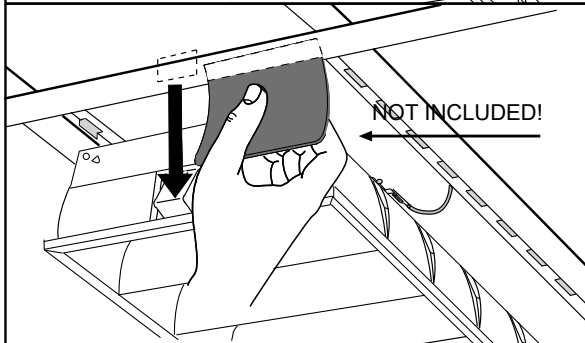

## Recesso Beta Opti

**(S)** Grundläggande isolering mellan nät och styr ledning.

**(GB)** Basic insulation between mains and control wiring.

0 mm

Infällnadsutrymme får täckas med isolering

Box space can be covered with insulating matting