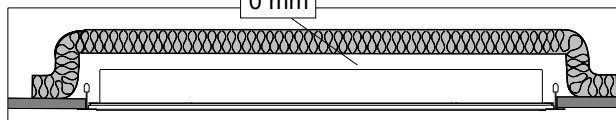

## Recesso Beta Opti

**(S)** Grundläggande isolering mellan nät och styr ledning.

**(GB)** Basic insulation between mains and control wiring.

0 mm

Infällnadsutrymme får täckas med isolering

Box space can be covered with insulating matting