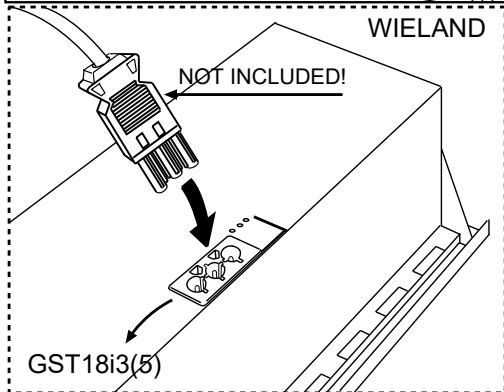

## Recesso Beta Opti

**(S)** Grundläggande isolering mellan nät och styr ledning.

**(GB)** Basic insulation between mains and control wiring.

0 mm

Infällnadsutrymme får täckas med isolering

Box space can be covered with insulating matting