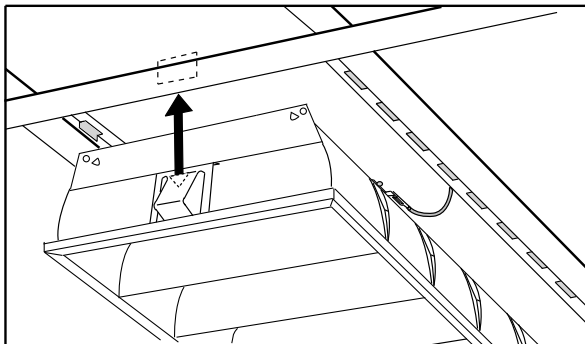

## Recesso Beta Opti

**(S)** Grundläggande isolering mellan nät och styr ledning.

**(GB)** Basic insulation between mains and control wiring.

0 mm

Infällnadsutrymme får täckas med isolering

Box space can be covered with insulating matting