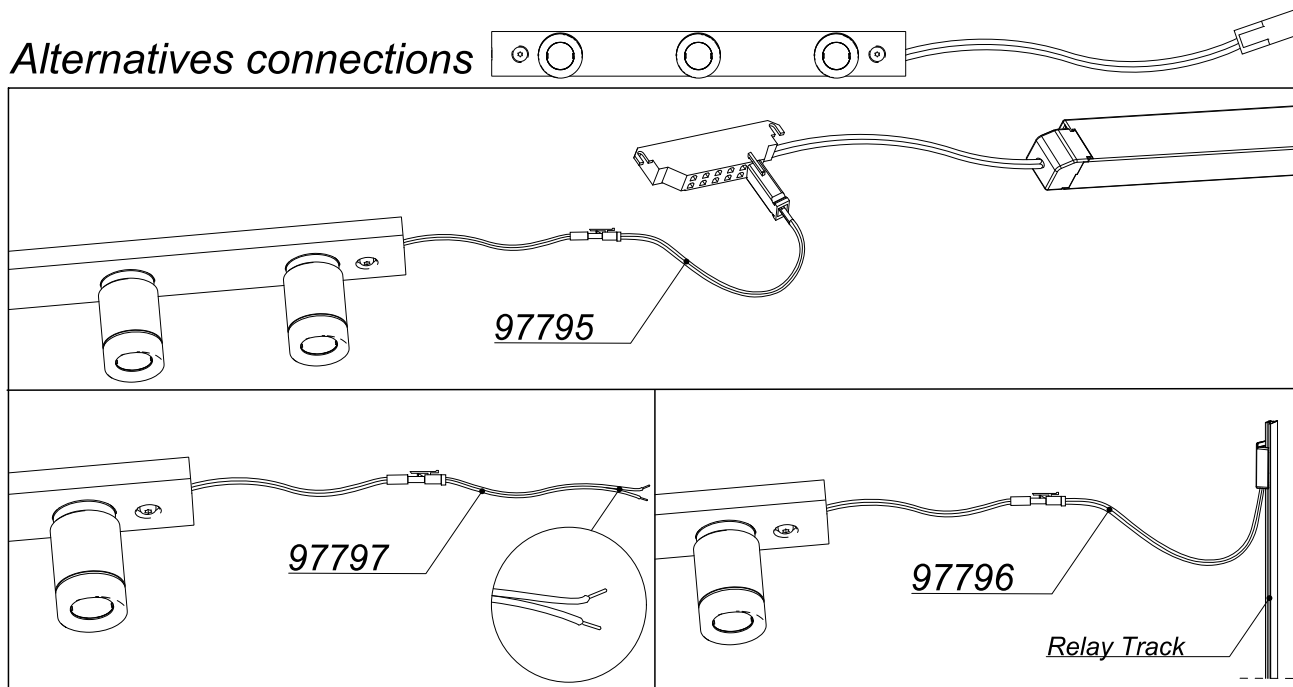

FAGERHULT

SE - 566 80 Habo

Relay spot 24V

Alternatives connections

Manufactured by Fagerhult Sweden.
For UK market importer Fagerhult UK
33-34 Dolben Street, London, SE1 0UQ

S Ljuskälla och drivdon ska enbart bytas ut av tillverkaren eller dess utsedda person.

GB The light source and control gear shall only be replaced by the manufacturer or its designated person.

S Armaturdel MÅSTE anslutas innan nätspänning kopplas in!

GB The luminaire MUST be connected before plugging in the mains voltage!

D Die Leuchteinteil MUSS vor dem Einstecken der Netzspannung angeschlossen werden!

S Det är lämpligt att denna information överlämnas till användaren av anläggningen.

GB It is appropriate that this information is passed on to the users of the installation.