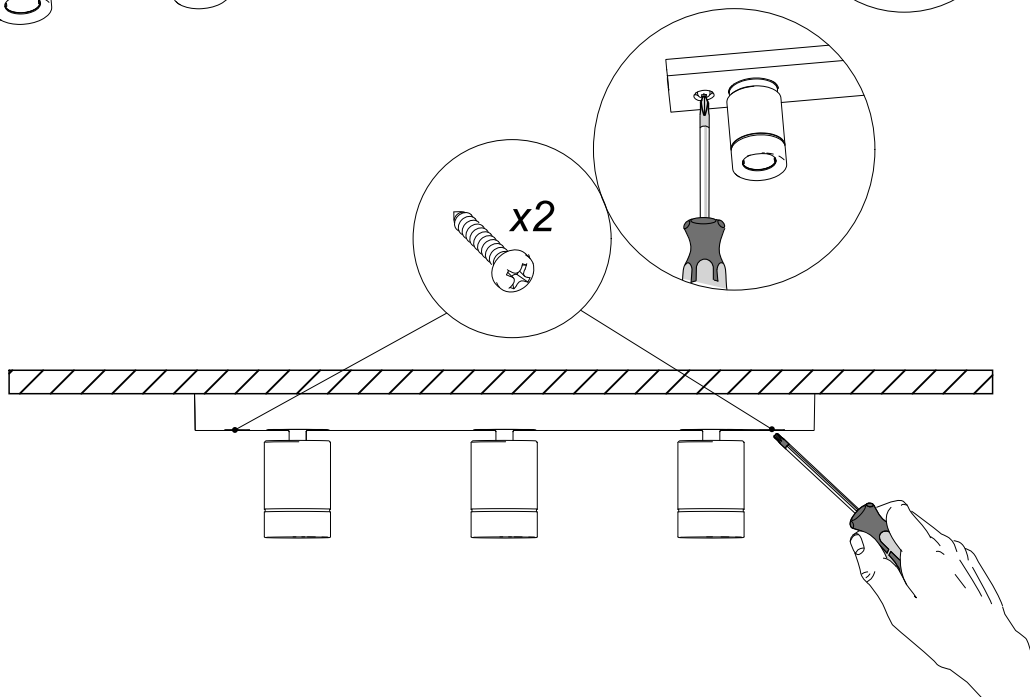

FAGERHULT

SE - 566 80 Habo

Relay spot 24V