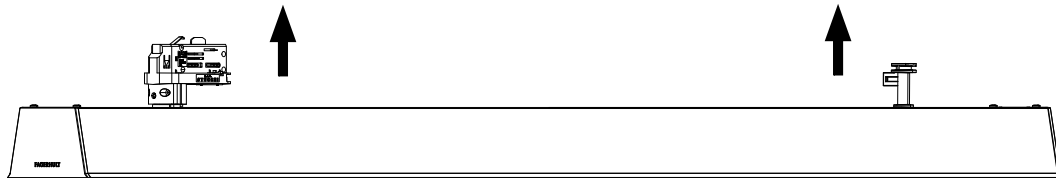

FAGERHULT

SE - 566 80 Habo

Sentra

Control Track

LTP Track

1

2

DA-	S	Grundläggande isolering mellan nät-och styrledning.
DA+		
N	GB	Basic insulation between mains and control wiring.
L		