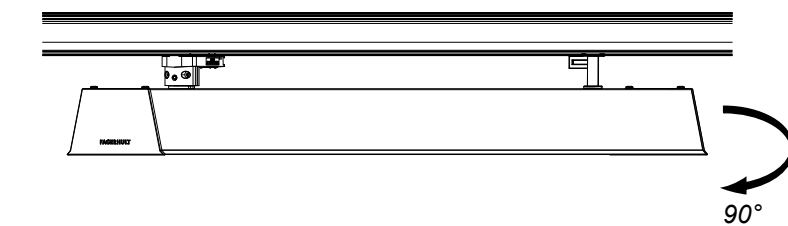

FAGERHULT

SE - 566 80 Habo

Sentra

Control Track

LTP Track

1

2

DA-	S	Grundläggande isolering mellan nät-och styrledning.
DA+		
N	GB	Basic insulation between mains and control wiring.
L		