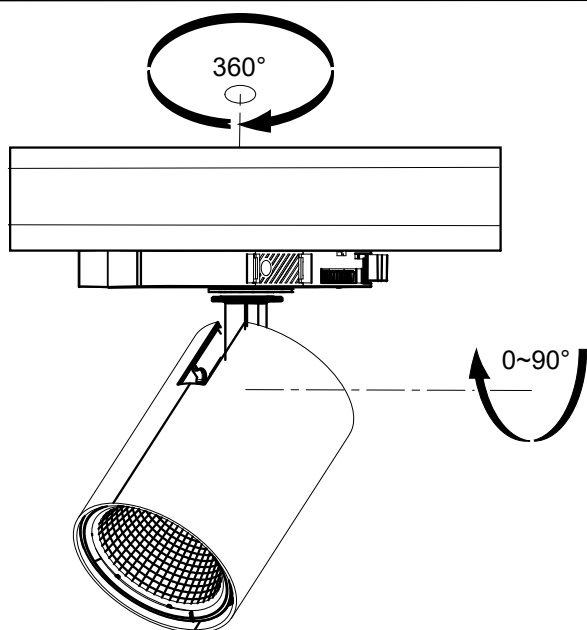

Streamer Mini

LUMEN	I.out	1	2
HL	500mA	ON	ON
MHL	400mA	—	ON
MLL	350mA	ON	—
LL	250mA	—	—

Default 500mA

S Ljuskälla och drivdon ska enbart bytas ut av tillverkaren eller dess utsedda person.

GB The light source and control gear shall only be replaced by the manufacturer or its designated person.

Minimum avstånd från belyst föremål

Minimum distance from lighted object

S Det är lämpligt att denna information överlämnas till användaren av anläggningen.

GB It is appropriate that this information is passed on to the users of the installation.