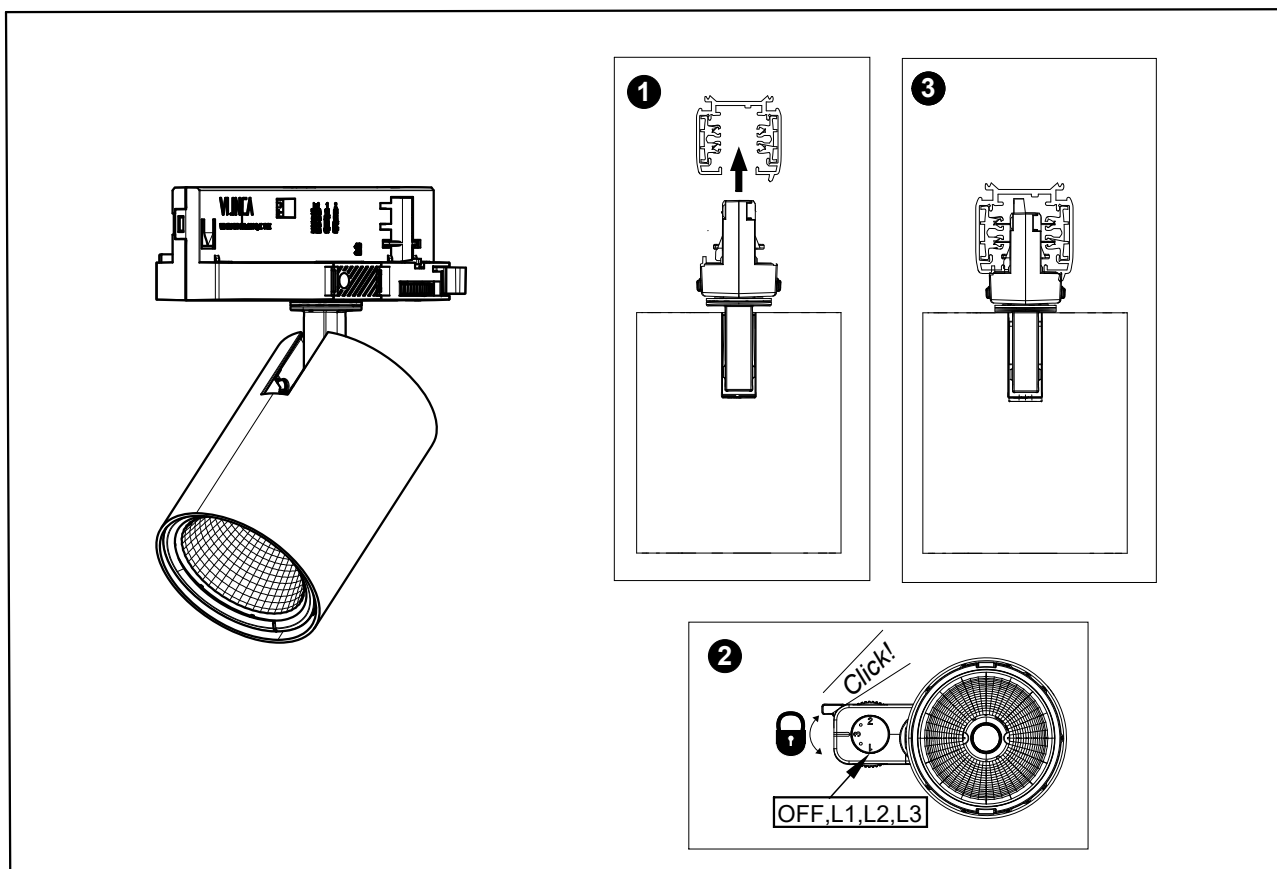

Streamer Mini

LUMEN	I.out	1	2
HL	500mA	ON	ON
MHL	400mA	—	ON
MLL	350mA	ON	—
LL	250mA	—	—

Default 500mA

S Ljuskälla och drivdon ska enbart bytas ut av tillverkaren eller dess utsedda person.

GB The light source and control gear shall only be replaced by the manufacturer or its designated person.

Minimum avstånd från belyst föremål

Minimum distance from lighted object

S Det är lämpligt att denna information överlämnas till användaren av anläggningen.

GB It is appropriate that this information is passed on to the users of the installation.