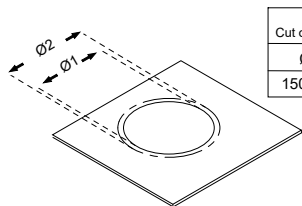

FAGERHULT SE - 566 80 Habo

Streamer Recessed

Cut out size	Dimension (luminaire)
Ø1	Ø2
150-160	180

- S** Armaturdel MÅSTE anslutas innan nätspänning kopplas in!
- GB** The luminaire MUST be connected before plugging in the mains voltage!
- D** Die Leuchteileil MUSS vor dem Einstecken der Netzspannung angeschlossen werden!