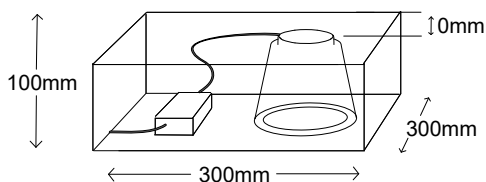

FAGERHULT SE - 566 80 Habo

Streamer Recessed

Cut out size	Dimension (luminaire)
Ø1	Ø2
150-160	180

- S** Armaturdel MÅSTE anslutas innan nätspänning kopplas in!
- GB** The luminaire MUST be connected before plugging in the mains voltage!
- D** Die Leuchteileil MUSS vor dem Einstecken der Netzspannung angeschlossen werden!