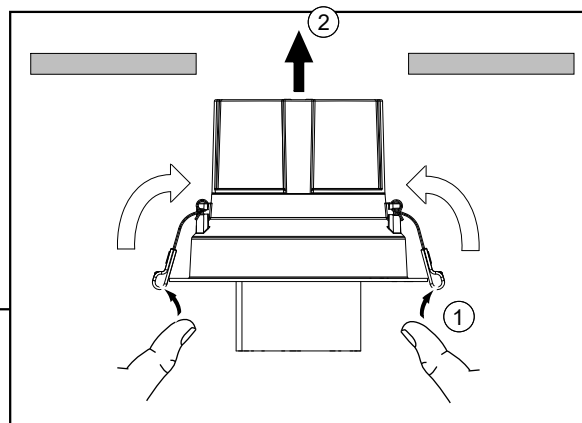

FAGERHULT SE - 566 80 Habo

Streamer Recessed

Cut out size	Dimension (luminaire)
Ø1	Ø2
150-160	180

- S** Armaturdel MÅSTE anslutas innan nätspänning kopplas in!
- GB** The luminaire MUST be connected before plugging in the mains voltage!
- D** Die Leuchteileil MUSS vor dem Einstecken der Netzspannung angeschlossen werden!