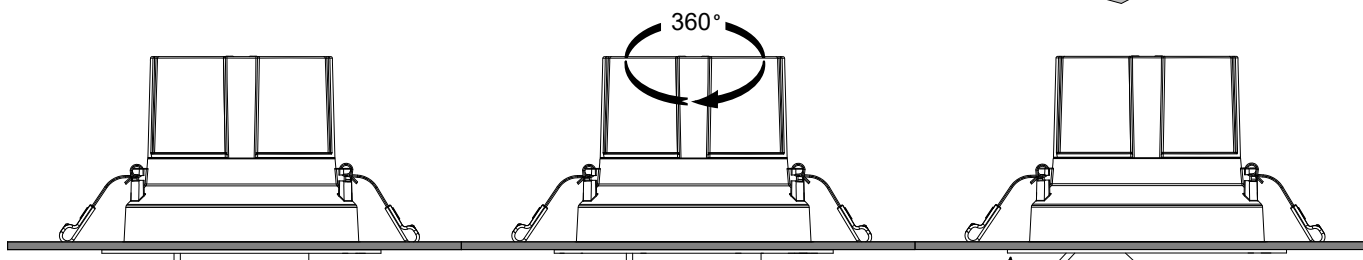

FAGERHULT SE - 566 80 Habo

Streamer Recessed

Cut out size	Dimension (luminaire)
Ø1	Ø2
150-160	180

- S** Armaturdel MÅSTE anslutas innan nätspänning kopplas in!
- GB** The luminaire MUST be connected before plugging in the mains voltage!
- D** Die Leuchteileil MUSS vor dem Einstecken der Netzspannung angeschlossen werden!

- S** Om armaturens kabel skulle skadas skall den bytas av tillverkaren, eller av tillverkaren utsedd person.
- GB** If the cord of this luminaire is damaged, it shall exclusively be replaced by the manufacturer, or by the manufacturer designated person.