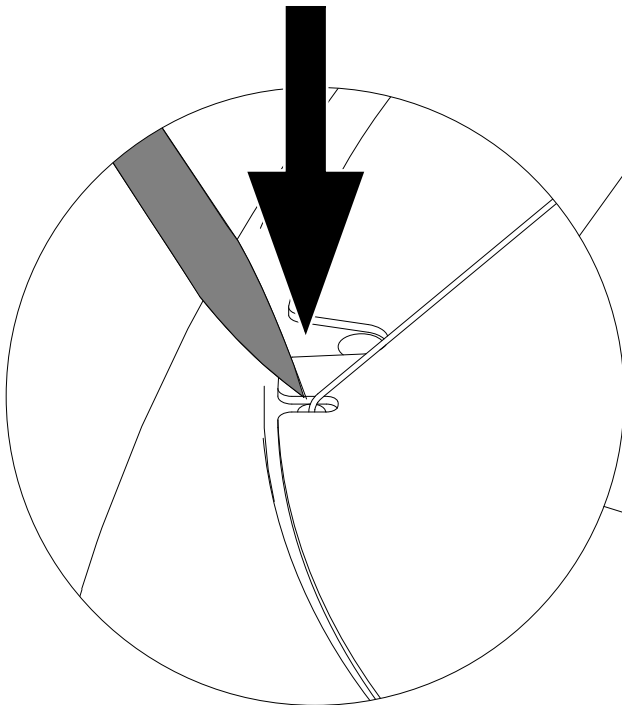

Sweep

5403687 Utgåva/Edition 05

Manufactured by Fagerhult Sweden.
For UK market importer Fagerhult UK
33-34 Dolben Street, London, SE1 OUQ

S Det är lämpligt att denna information överlämnas till användaren av anläggningen.

GB It is appropriate that this information is passed on to the users of the installation.

S Ljuskälla och drivdon ska enbart bytas ut av tillverkaren eller dess utsedda person.

GB The light source and control gear shall only be replaced by the manufacturer or its designated person.