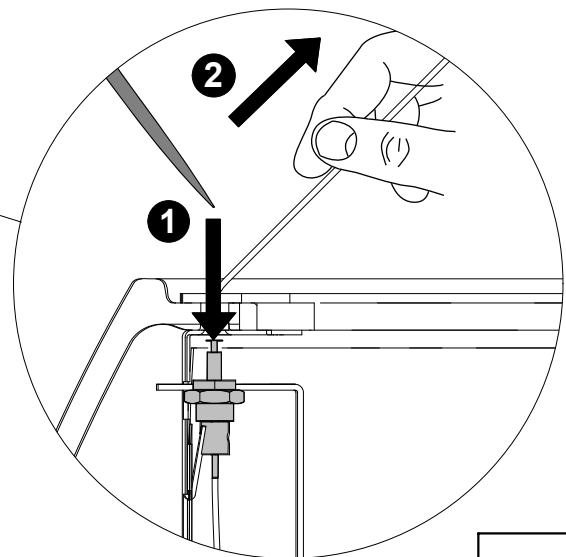

Sweep

5403687 Utgåva/Edition 05

Manufactured by Fagerhult Sweden.
For UK market importer Fagerhult UK
33-34 Dolben Street, London, SE1 OUQ

S Det är lämpligt att denna information överlämnas till användaren av anläggningen.

GB It is appropriate that this information is passed on to the users of the installation.

S Ljuskälla och drivdon ska enbart bytas ut av tillverkaren eller dess utsedda person.

GB The light source and control gear shall only be replaced by the manufacturer or its designated person.