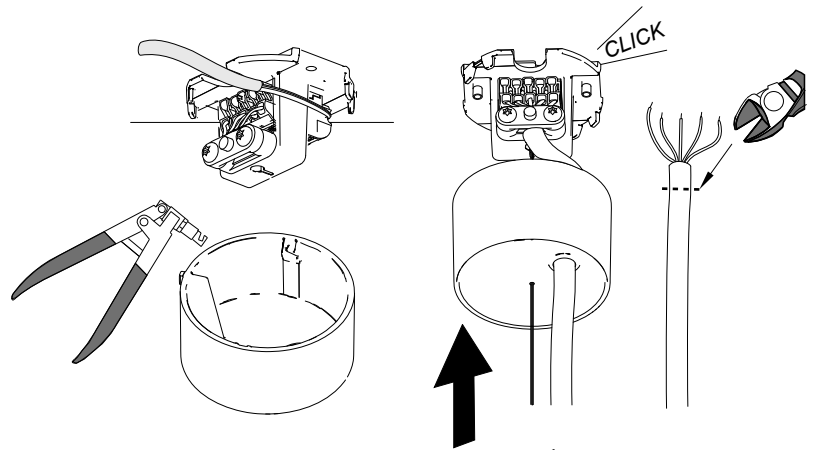

FAGERHULT

SE - 566 80 Habo

Sweep & Scoot

! Hanteras varsamt
Handle with Care

5403687 Utgåva/Edition 05

		<p>(S) Grundläggande isolering mellan nät och styr ledning.</p> <p>(GB) Basic insulation between mains and control wiring.</p>
--	--	--

(S) Ljuskälla och drivdon ska enbart bytas ut av tillverkaren eller dess utsedda person.
(GB) The light source and control gear shall only be replaced by the manufacturer or its designated person.

Sweep