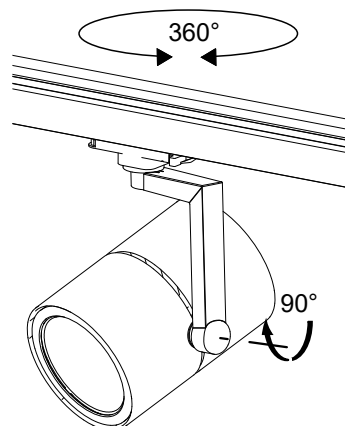

FAGERHULT

SE - 566 80 Habo

Touch Midi

Alt.