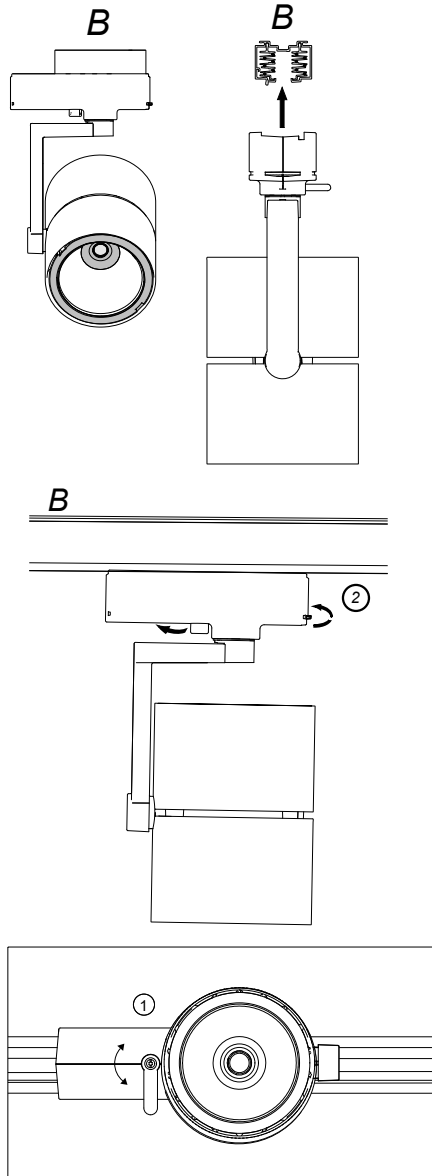

FAGERHULT

SE - 566 80 Habo

Touch Midi

Alt.