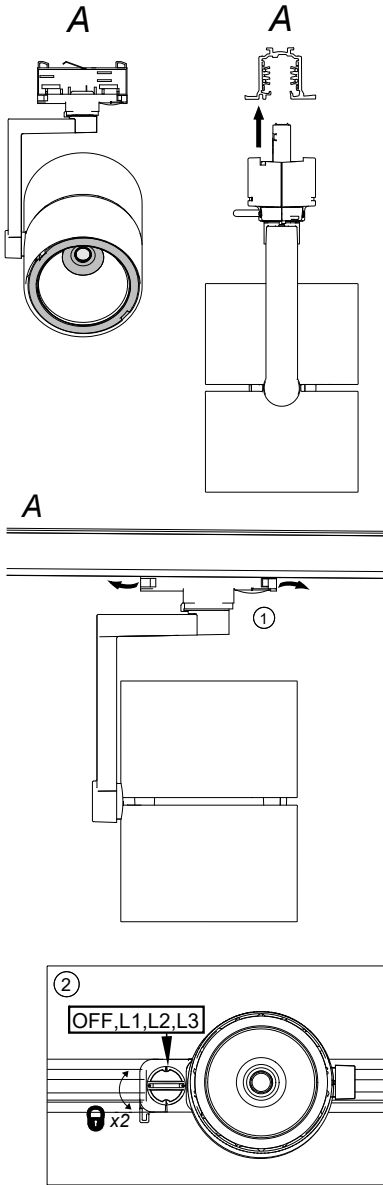

FAGERHULT

SE - 566 80 Habo

Touch Midi

Alt.