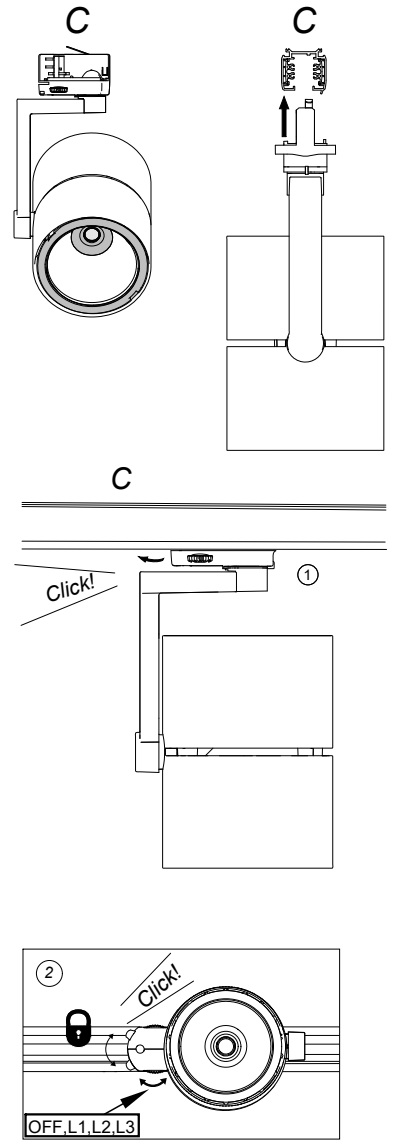

FAGERHULT

SE - 566 80 Habo

Touch Midi

Alt.