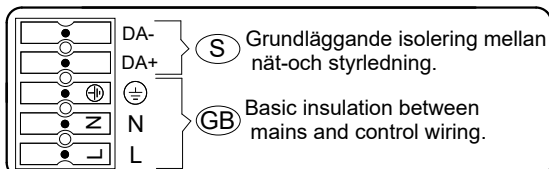

Manufactured by Fagerhult
For UK market importer Fagerhult UK
33-34 Dolben Street, London, SE1 OUG

S Ljuskälla och drivdon ska enbart bytas ut av tillverkaren eller dess utsedda person.

GB The light source and control gear shall only be replaced by the manufacturer or its designated person.

S Det är lämpligt att denna information överlämnas till användaren av anläggningen.

GB It is appropriate that this information is passed on to the users of the installation.