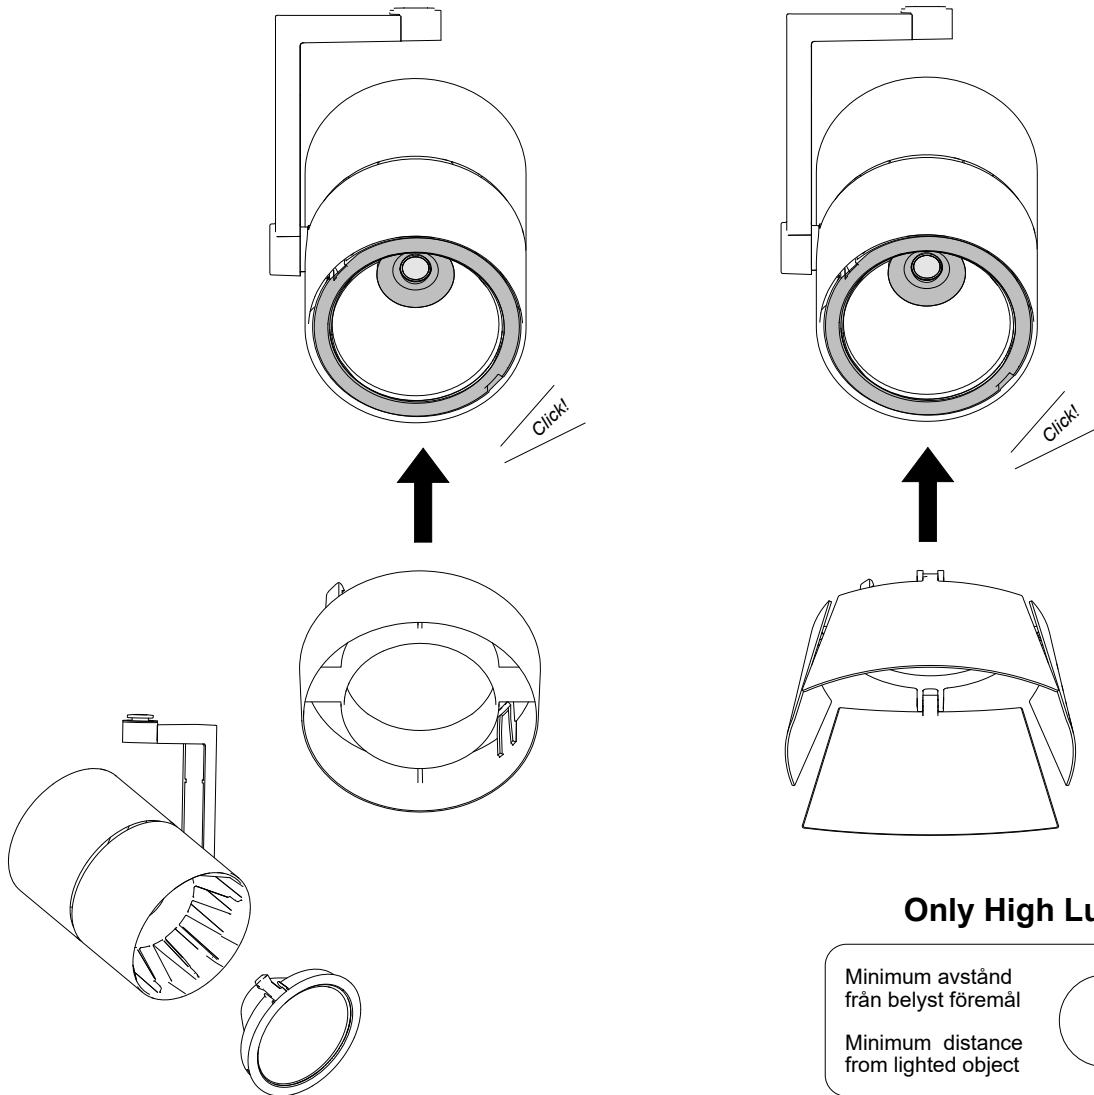

### Only High Lumen

Minimum avstånd från belyst föremål  
Minimum distance from lighted object

51769  
Glossy side towards led

⚠ Do not use Ellipsoidfilter on HL.

Får endast installeras utom räckhåll  
Only to be installed outside arms reach