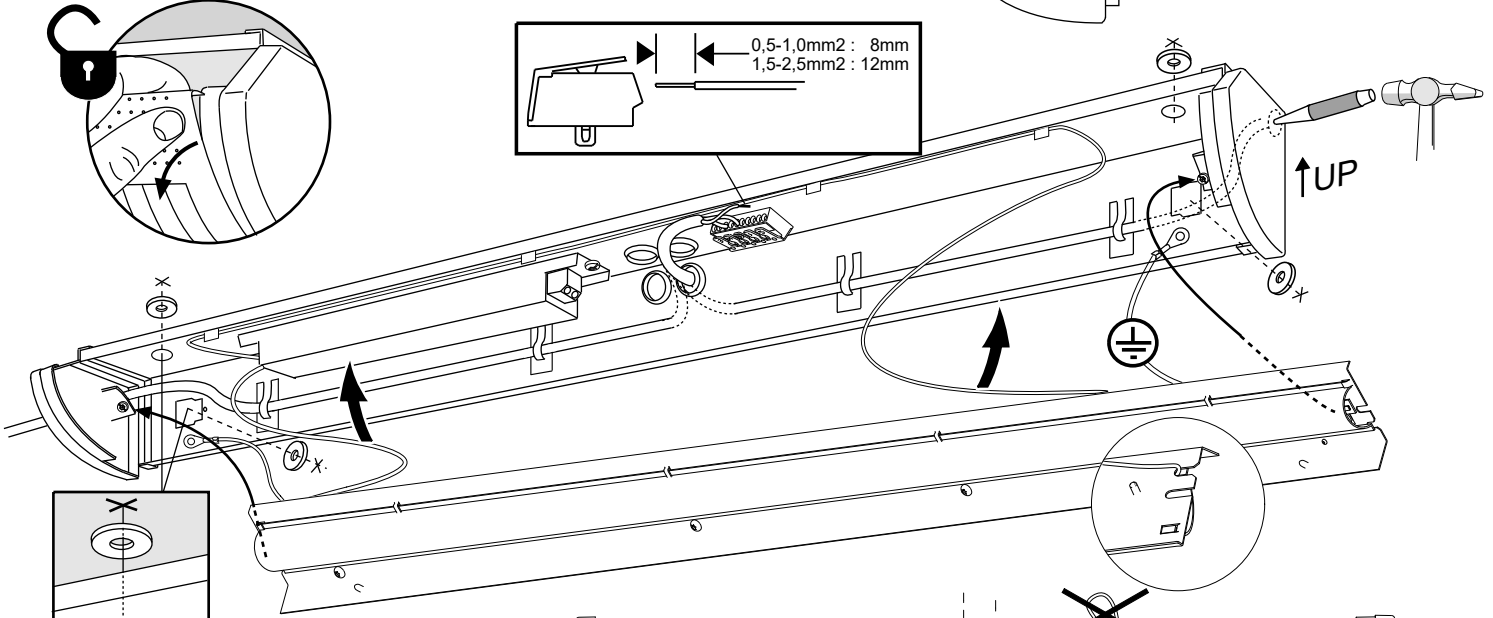

FAGERHULT

SE - 566 80 Habo

Sektor LED

1100

DA-	S	Grundläggande isolering mellan nät och styr ledning.
DA+		
N	GB	Basic insulation between mains and control wiring.
L		

 Ljuskälla och drivdon ska enbart bytas ut av tillverkaren eller dess utsedd person.
The light source and control gear shall only be replaced by the manufacturer or its designated person.