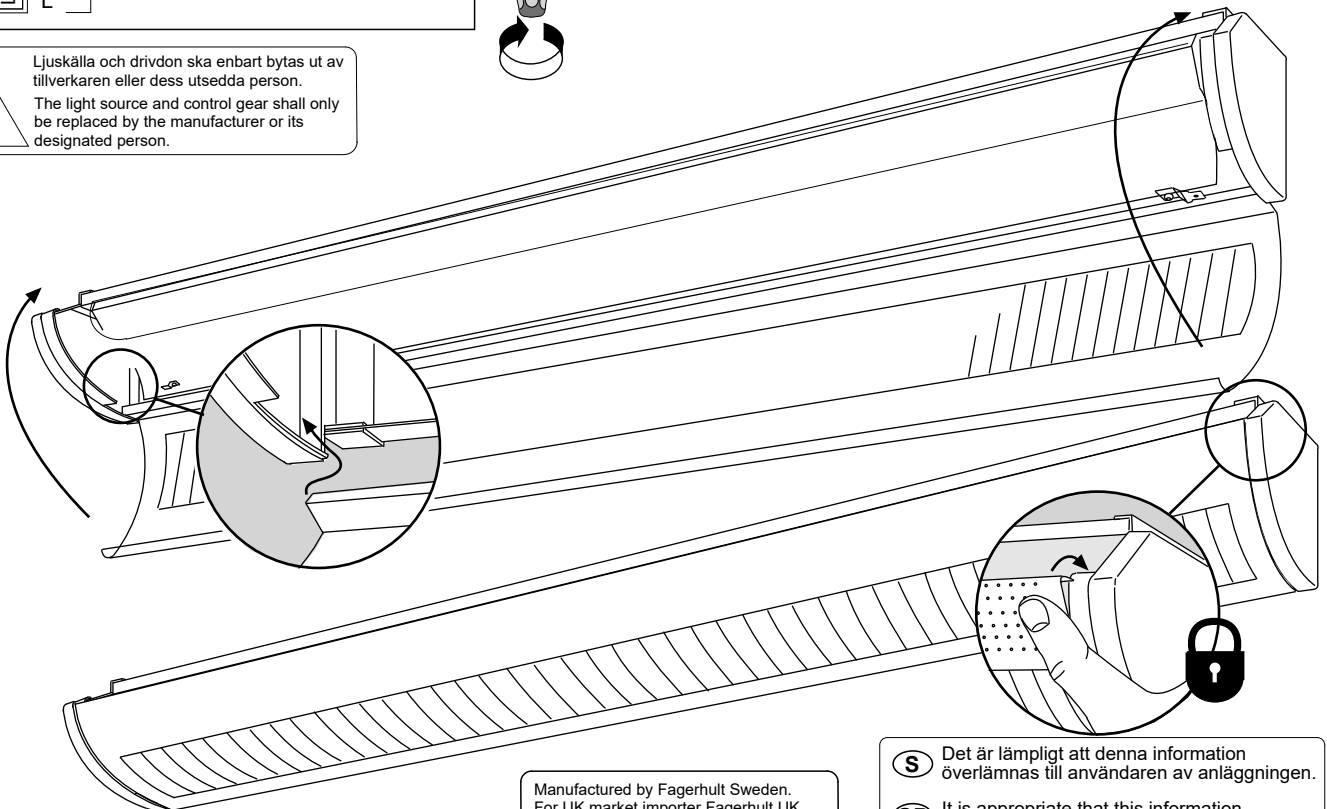

Manufactured by Fagerhult Sweden.
For UK market importer Fagerhult UK
33-34 Dolben Street, London, SE1 0UQ

S Det är lämpligt att denna information överlämnas till användaren av anläggningen.
GB It is appropriate that this information is passed on to the users of the installation.