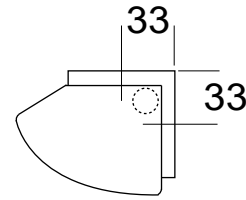

FAGERHULT

SE - 566 80 Habo

Sektor LED

1100

DA-	S	Grundläggande isolering mellan nät och styr ledning.
DA+		
N	GB	Basic insulation between mains and control wiring.
L		

 Ljuskälla och drivdon ska enbart bytas ut av tillverkaren eller dess utsedd person.
The light source and control gear shall only be replaced by the manufacturer or its designated person.