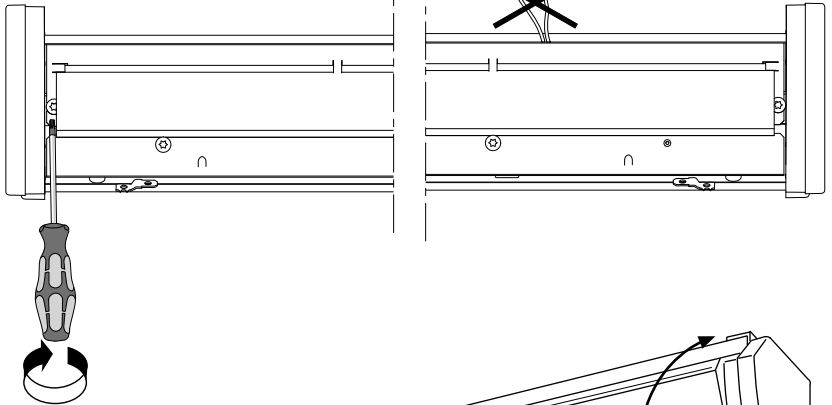

FAGERHULT

SE - 566 80 Habo

Sektor LED

1100

DA-	S	Grundläggande isolering mellan nät och styr ledning.
DA+		
N	GB	Basic insulation between mains and control wiring.
L		

 Ljuskälla och drivdon ska enbart bytas ut av tillverkaren eller dess utsedd person.
The light source and control gear shall only be replaced by the manufacturer or its designated person.