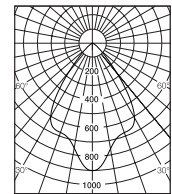

Standardfärg

Alugrå (RAL 9006) eller antracitgrå (Gris 900 Sablé).

LED-information

3000/4000 K: Ra (CRI) min. 80. MacAdam 5 SDCM.

8°

29°

61°

PoleLITE							
Systemeffekt, W	Färgtemp., K	Ljusflöde, lm	Effektivitet, lm/W	Ljusfördelning	kg	Alugrå	Antracitgrå
16.7	3000	1033	62	8°	2.3	305001-236	305001-329
16.7	4000	1033	62	8°	2.3	305002-236	305002-329
16.7	3000	972	58	29°	2.3	305003-236	305003-329
16.7	4000	972	58	29°	2.3	305004-236	305004-329
16.7	3000	978	59	61°	2.3	305005-236	305005-329
16.7	4000	978	59	61°	2.3	305006-236	305006-329