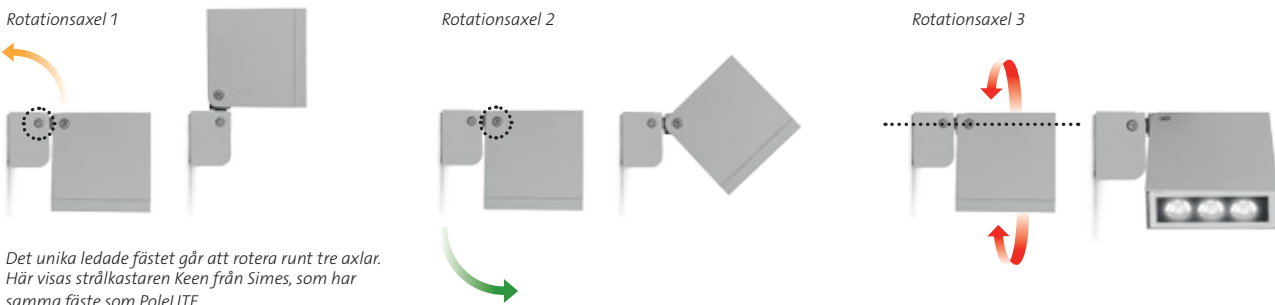

Det ledade stolpfästet, som kan monteras på i stort sett alla typer av stolpar, är enkelt att installera. Dessutom kan flera armaturer monteras på samma stolpe för att få en ännu vidare ljusbild.

PoleLITE

Anslutning

Levereras med 5 m anslutningskabel, $2 \times 1 \text{ mm}^2$ (H05RN-F). DALI på förfrågan.

Utförande

Stomme och stolpfäste av pressgjutet aluminium med hög korrosionsresistens. Klart härdat glas, 8 mm. Skruvar av rostfritt stål. Silikontätningar. UV- och väderbeständig pulverlack. Armatyrhuvudet sitter på ett dubbelledat fäste och går att rotera till exakt rätt position.

Standardfärg

Alugrå (RAL 9006) eller antracitgrå (Gris 900 Sablé).

LED-information

3000/4000 K: Ra (CRI) min. 80. MacAdam 5 SDCM.

8°

29°

61°

PoleLITE							
Systemeffekt, W	Färgtemp., K	Ljusflöde, lm	Effektivitet, lm/W	Ljusfördelning	kg	Alugrå	Antracitgrå
16.7	3000	1033	62	8°	2.3	305001-236	305001-329
16.7	4000	1033	62	8°	2.3	305002-236	305002-329
16.7	3000	972	58	29°	2.3	305003-236	305003-329
16.7	4000	972	58	29°	2.3	305004-236	305004-329
16.7	3000	978	59	61°	2.3	305005-236	305005-329
16.7	4000	978	59	61°	2.3	305006-236	305006-329

För aktuell information, se vår hemsida.

Bländskydd i svart pulverlackerat aluminium, 305000

Strålkastaren monteras med medföljande stolpfäste på stolpe \varnothing 60 mm eller mer. Två hål (\varnothing 12 mm) borrar i stolpen. Ett hål är för själva stolpfästet och ett hål för anslutningskabeln. Fästet skruvas sedan fast med medföljande expanderskruv.