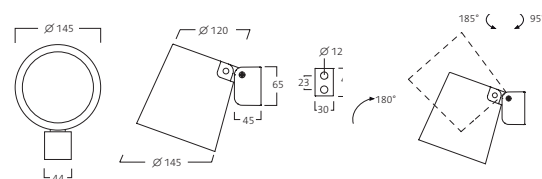

PoleLITE

Montage

Armatyr för montage på stolpe $\varnothing$ 60 mm och uppåt. Monteras med medföljande stolpfäste. Två hål ($\varnothing$ 12 mm) borrar i stolpen – ett för kabeln och ett för stolpfästet. Kan monteras uppåt eller nedåt. Flera PoleLITE går att montera på samma höjd på stolpen.

Anslutning

Levereras med 5 m anslutningskabel, $2 \times 1 \text{ mm}^2$ (H05RN-F). DALI på förfrågan.

Utförande

Stomme och stolpfäste av pressgjutet aluminium med hög korrosionsresistens. Klart härdat glas, 8 mm. Skruvar av rostfritt stål. Silikontätningar. UV- och väderbeständig pulverlack. Armatyrhuvudet sitter på ett dubbelledat fäste och går att rotera till exakt rätt position.

Standardfärg

Alugrå (RAL 9006) eller antracitgrå (Gris 900 Sablé).

LED-information

3000/4000 K: Ra (CRI) min. 80. MacAdam 5 SDCM.

8°

29°

61°

PoleLITE							
Systemeffekt, W	Färgtemp., K	Ljusflöde, lm	Effektivitet, lm/W	Ljusfördelning	kg	Alugrå	Antracitgrå
16.7	3000	1033	62	8°	2.3	305001-236	305001-329
16.7	4000	1033	62	8°	2.3	305002-236	305002-329
16.7	3000	972	58	29°	2.3	305003-236	305003-329
16.7	4000	972	58	29°	2.3	305004-236	305004-329
16.7	3000	978	59	61°	2.3	305005-236	305005-329
16.7	4000	978	59	61°	2.3	305006-236	305006-329

För aktuell information, se vår hemsida.

Strålkastaren monteras med medföljande stolpfäste på stolpe $\varnothing$ 60 mm eller mer. Två hål ($\varnothing$ 12 mm) borrar i stolpen. Ett hål är för själva stolpfästet och ett hål för anslutningskabeln. Fästet skruvas sedan fast med medföljande expanderskruv.