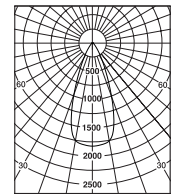

Standardfärg

Alugrå (RAL 9006) eller antracitgrå (Gris 900 Sablé).

LED-information

3000/4000 K: Ra (CRI) min. 80. MacAdam 5 SDCM.

8°

29°

61°

PoleLITE							
Systemeffekt, W	Färgtemp., K	Ljusflöde, lm	Effektivitet, lm/W	Ljusfördelning	kg	Alugrå	Antracitgrå
16.7	3000	1033	62	8°	2.3	305001-236	305001-329
16.7	4000	1033	62	8°	2.3	305002-236	305002-329
16.7	3000	972	58	29°	2.3	305003-236	305003-329
16.7	4000	972	58	29°	2.3	305004-236	305004-329
16.7	3000	978	59	61°	2.3	305005-236	305005-329
16.7	4000	978	59	61°	2.3	305006-236	305006-329