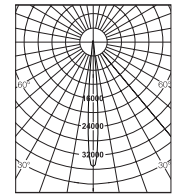

Standardfärg

Alugrå (RAL 9006) eller antracitgrå (Gris 900 Sablé).

LED-information

3000/4000 K: Ra (CRI) min. 80. MacAdam 5 SDCM.

8°

29°

61°

PoleLITE							
Systemeffekt, W	Färgtemp., K	Ljusflöde, lm	Effektivitet, lm/W	Ljusfördelning	kg	Alugrå	Antracitgrå
16.7	3000	1033	62	8°	2.3	305001-236	305001-329
16.7	4000	1033	62	8°	2.3	305002-236	305002-329
16.7	3000	972	58	29°	2.3	305003-236	305003-329
16.7	4000	972	58	29°	2.3	305004-236	305004-329
16.7	3000	978	59	61°	2.3	305005-236	305005-329
16.7	4000	978	59	61°	2.3	305006-236	305006-329