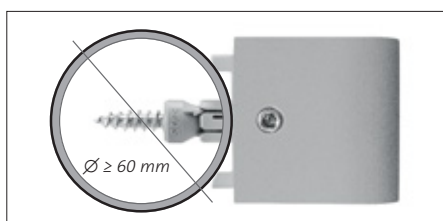

Strålkastaren monteras med medföljande stolpfäste på stolpe $\varnothing$ 60 mm eller mer. Två hål ($\varnothing$ 12 mm) borrar i stolpen. Ett hål är för själva stolpfästet och ett hål för anslutningskabeln. Fästet skruvas sedan fast med medföljande expanderskruv.